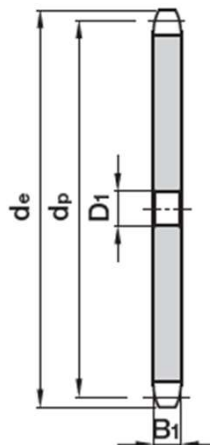

Řetězová kola bez náboje

Typ 06 B-1

3/8" x 7/32"

3/8" x 7/32" SIMPLEX						
Počet zubů	Rozměry (mm)					
Z	d _e	d _p	D ₁	B ₁	r ₃	C
41	128,5	124,43	16	5,3	10	1
42	131,6	127,46	16	5,3	10	1
43	134,6	130,49	16	5,3	10	1
44	137,6	133,52	16	5,3	10	1
45	140,7	136,55	16	5,3	10	1
46	143,7	139,58	16	5,3	10	1
47	146,7	142,61	16	5,3	10	1
48	149,7	145,64	16	5,3	10	1
49	152,7	148,66	16	5,3	10	1
50	155,7	151,69	16	5,3	10	1
51	158,7	154,72	16	5,3	10	1
52	161,8	157,75	16	5,3	10	1
53	164,8	160,78	16	5,3	10	1
54	167,8	163,82	16	5,3	10	1
55	170,8	166,85	16	5,3	10	1
56	173,8	169,88	16	5,3	10	1
57	176,9	172,91	16	5,3	10	1
58	179,9	175,93	16	5,3	10	1
59	183,0	178,96	16	5,3	10	1
60	186,0	181,99	16	5,3	10	1
62	192,1	188,06	20	5,3	10	1
64	198,2	194,12	20	5,3	10	1
65	201,6	197,15	20	5,3	10	1
66	204,6	200,18	20	5,3	10	1
68	210,7	206,24	20	5,3	10	1
70	216,7	212,30	20	5,3	10	1
72	222,8	218,37	20	5,3	10	1
75	231,9	227,46	20	5,3	10	1
76	234,9	230,49	20	5,3	10	1
80	247,1	242,61	20	5,3	10	1
85	262,2	257,77	20	5,3	10	1
90	277,4	272,93	20	5,3	10	1