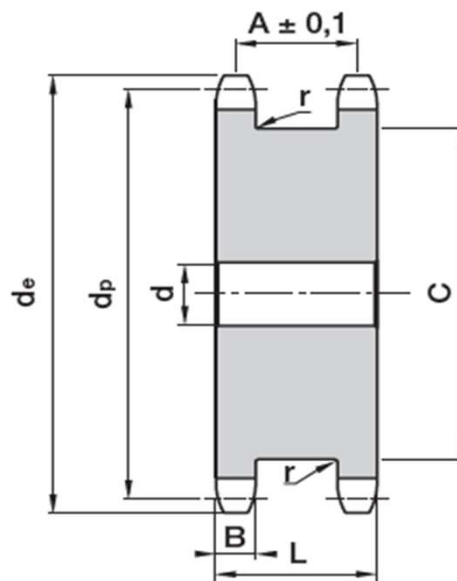

Řetězová kola pro dva jednoduché řetězy

Typ 06 B-1

3/8" x 7/32"

3/8" x 7/32"

Počet zubů Z	Rozměry (mm)							
	d_e	d_p	d	A	B h14	C max	L	r
13	43,45	39,80	10	20,3	5,3	28,0	25,5	0,4
15	49,46	45,81	10	20,3	5,3	34,0	25,5	0,4
17	55,49	51,84	12	20,3	5,3	40,0	25,5	0,4
18	58,30	54,85	12	20,3	5,3	43,0	25,5	0,4
19	61,52	57,87	12	20,3	5,3	46,0	25,5	0,4
20	64,30	60,89	12	20,3	5,3	49,0	25,5	0,4
21	67,56	63,91	15	20,3	5,3	52,0	25,5	0,4
23	73,60	69,95	15	20,3	5,3	59,0	25,5	0,4
25	79,65	76,00	15	20,3	5,3	65,0	25,5	0,4

Materiál : ocel C45