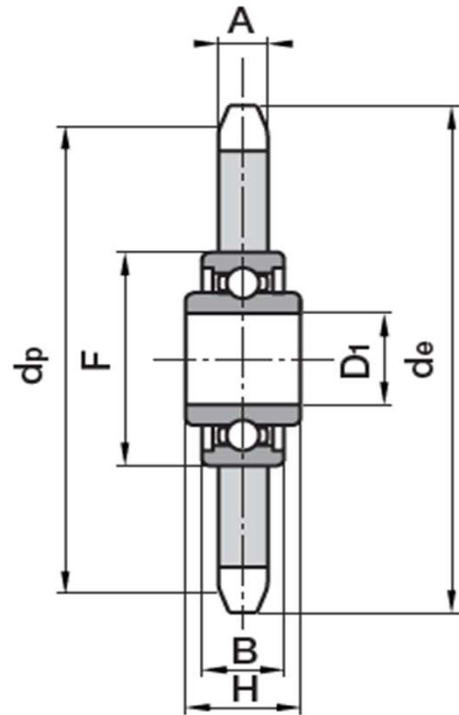

## Řetězová kola napínací s ložiskem

### Typ 06 B-1

3/8" x 7/32"

3/8" x 7/32"							
Počet zubů	Rozměry (mm)						
Z	d <sub>e</sub>	d <sub>p</sub>	A	D <sub>1</sub>	F	B	H
21	68	63,9	5,3	16	40	12	18,3
22	71	66,93	5,3	16	40	12	18,3