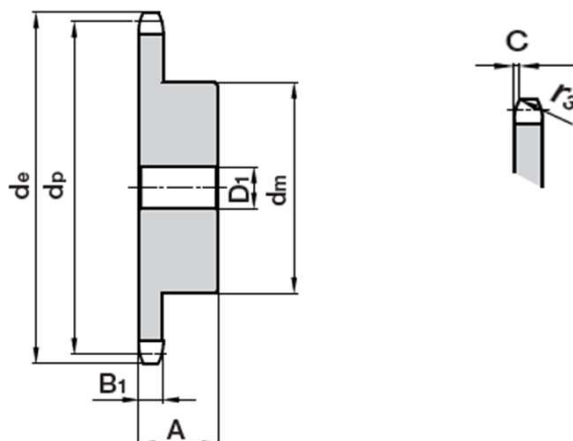

### Typ 06 B-1 3/8" x 7/32"

3/8" x 7/32" SIMPLEX								
Počet zubů	Rozměry (mm)							
Z	de	dp	dm	D1	A	B1	r3	C
37	116,4	112,32	70	16	30	5,3	10	1
38	119,50	115,35	70	16	30	5,3	10	1
39	122,50	118,37	70	16	30	5,3	10	1
40	125,50	121,40	70	16	30	5,3	10	1
42	131,11	127,46	-	-	-	5,3	10	1
45	140,20	136,55	-	-	-	5,3	10	1
48	149,29	145,64	-	-	-	5,3	10	1
50	155,34	151,69	-	-	-	5,3	10	1
57	176,56	172,91	-	-	-	5,3	10	1
60	185,65	182,00	-	-	-	5,3	10	1
76	234,14	230,49	-	-	-	5,3	10	1