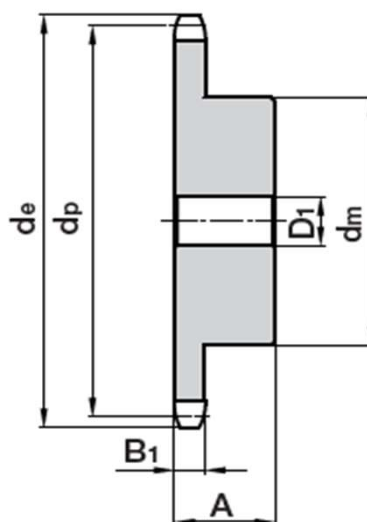

### Typ 06 B-1

3/8" x 7/32"

3/8" x 7/32" SIMPLEX						
Počet zubů	Rozměry (mm)					
Z	d <sub>e</sub>	d <sub>p</sub>	d <sub>m</sub>	D <sub>1</sub>	A	B <sub>1</sub>
12	40,00	36,80	25	8	25	5,3
13	43,00	39,79	28	10	25	5,3
15	49,30	45,81	34	10	25	5,3
16	52,30	48,82	37	10	28	5,3
17	55,30	51,83	40	10	28	5,3
18	58,30	54,85	43	10	28	5,3
19	61,30	57,87	45	10	28	5,3
20	64,30	60,89	46	10	28	5,3
21	68,00	63,91	48	12	28	5,3
23	73,50	69,95	52	12	28	5,3
25	80,00	76,00	57	12	28	5,3
30	94,70	91,12	60	12	30	5,3

Materiál : nerezová ocel AISI 304 L