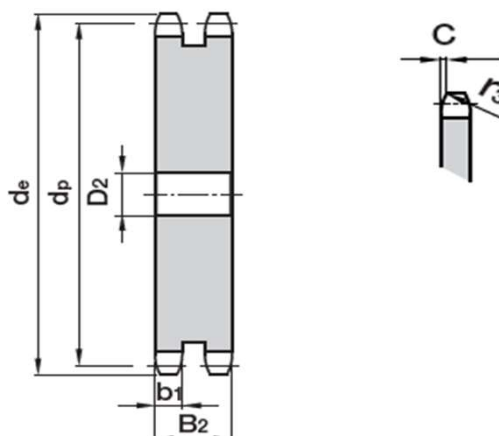

Řetězová kola bez náboje

Typ 06 B-2

3/8" x 7/32"

3/8" x 7/32" DUPLEX							
Počet zubů	Rozměry (mm)						
Z	de	dp	D ₂	B ₂	b ₁	r ₃	C
8	28,0	24,89	6	15,4	5,2	10	1
9	31,0	27,85	8	15,4	5,2	10	1
10	34,0	30,82	8	15,4	5,2	10	1
11	37,0	33,80	10	15,4	5,2	10	1
12	40,0	36,80	10	15,4	5,2	10	1
13	43,0	39,79	10	15,4	5,2	10	1
14	46,3	42,80	10	15,4	5,2	10	1
15	49,3	45,81	10	15,4	5,2	10	1
16	52,3	48,82	12	15,4	5,2	10	1
17	55,3	51,83	12	15,4	5,2	10	1
18	58,3	54,85	12	15,4	5,2	10	1
19	61,3	57,87	12	15,4	5,2	10	1
20	64,3	60,89	12	15,4	5,2	10	1
21	68,0	63,91	12	15,4	5,2	10	1
22	71,0	66,93	12	15,4	5,2	10	1
23	73,5	66,95	12	15,4	5,2	10	1
24	77,0	72,97	12	15,4	5,2	10	1
25	80,0	76,00	12	15,4	5,2	10	1
26	83,0	79,02	12	15,4	5,2	10	1
27	86,0	82,05	12	15,4	5,2	10	1
28	89,0	85,07	12	15,4	5,2	10	1
29	92,0	88,09	12	15,4	5,2	10	1
30	94,7	91,12	12	15,4	5,2	10	1
31	98,3	94,15	14	15,4	5,2	10	1
32	101,3	97,17	14	15,4	5,2	10	1
33	104,3	100,20	14	15,4	5,2	10	1
34	107,3	103,23	14	15,4	5,2	10	1
35	110,4	106,26	14	15,4	5,2	10	1
36	113,4	109,29	14	15,4	5,2	10	1
37	116,4	112,32	14	15,4	5,2	10	1
38	119,5	115,35	14	15,4	5,2	10	1
39	122,5	118,37	14	15,4	5,2	10	1
40	125,5	121,40	14	15,4	5,2	10	1