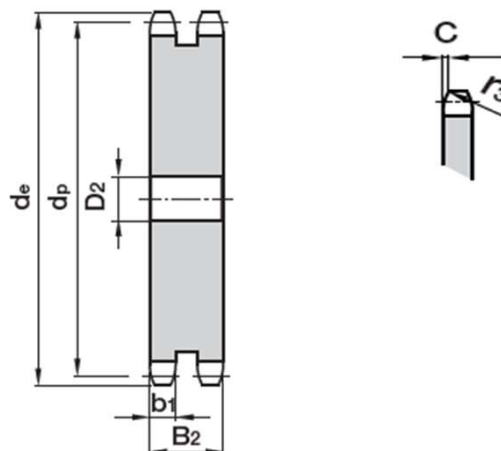

Řetězová kola bez náboje

Typ 06 B-2

3/8" x 7/32"

3/8" x 7/32" DUPLEX							
Počet zubů Z	Rozměry (mm)						
	de	dp	D ₂	B ₂	b ₁	r ₃	C
41	128,5	124,43	16	15,4	5,2	10	1
42	131,6	127,46	16	15,4	5,2	10	1
43	134,6	130,49	16	15,4	5,2	10	1
44	137,6	133,52	16	15,4	5,2	10	1
45	140,7	136,55	16	15,4	5,2	10	1
46	143,7	139,58	16	15,4	5,2	10	1
47	146,7	142,61	16	15,4	5,2	10	1
48	149,7	145,64	16	15,4	5,2	10	1
49	152,7	148,66	16	15,4	5,2	10	1
50	155,7	151,69	16	15,4	5,2	10	1
51	158,7	154,72	16	15,4	5,2	10	1
52	161,8	157,75	16	15,4	5,2	10	1
53	164,8	160,78	16	15,4	5,2	10	1
54	167,8	163,82	16	15,4	5,2	10	1
55	170,8	166,85	16	15,4	5,2	10	1
56	173,8	169,88	16	15,4	5,2	10	1
57	176,9	172,91	16	15,4	5,2	10	1
58	179,9	175,93	16	15,4	5,2	10	1
59	183,0	178,96	16	15,4	5,2	10	1
60	186,0	181,99	16	15,4	5,2	10	1
62	192,1	188,06	20	15,4	5,2	10	1
64	198,2	194,12	20	15,4	5,2	10	1
65	201,6	197,15	20	15,4	5,2	10	1
68	210,7	206,24	20	15,4	5,2	10	1
70	216,7	212,30	20	15,4	5,2	10	1
72	222,8	218,37	20	15,4	5,2	10	1
75	231,9	227,46	20	15,4	5,2	10	1
76	234,9	230,49	20	15,4	5,2	10	1
78	241,0	236,55	20	15,4	5,2	10	1
80	247,1	242,61	20	15,4	5,2	10	1
85	262,2	257,77	20	15,4	5,2	10	1
90	277,4	272,93	20	15,4	5,2	10	1