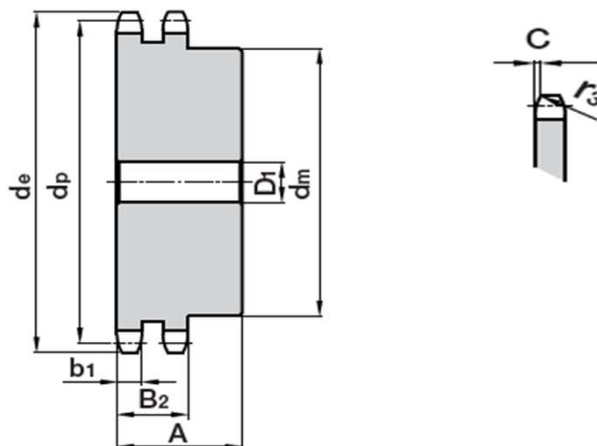

Řetězová kola s nábojem

Typ 06 B-2

3/8" x 7/32"

3/8" x 7/32" DUPLEX									
Počet zubů Z	Rozměry (mm)								
	de	dp	dm	D1	A	B2	b1	r3	C
8	28,0	24,89	15	6	22	15,4	5,2	10	1
9	31,0	27,85	18	8	22	15,4	5,2	10	1
10	34,0	30,82	20	8	22	15,4	5,2	10	1
11	37,0	33,80	22	10	25	15,4	5,2	10	1
12	40,0	36,80	25	10	25	15,4	5,2	10	1
13	43,0	39,79	28	10	25	15,4	5,2	10	1
14	46,3	42,80	31	10	25	15,4	5,2	10	1
15	49,3	45,81	34	10	25	15,4	5,2	10	1
16	52,3	48,82	37	12	30	15,4	5,2	10	1
17	55,3	51,83	40	12	30	15,4	5,2	10	1
18	58,3	54,85	43	12	30	15,4	5,2	10	1
19	61,3	57,87	46	12	30	15,4	5,2	10	1
20	64,3	60,89	49	12	30	15,4	5,2	10	1
21	68,0	63,91	52	12	30	15,4	5,2	10	1
22	71,0	66,93	55	12	30	15,4	5,2	10	1
23	73,5	66,95	58	12	30	15,4	5,2	10	1
24	77,0	72,97	61	12	30	15,4	5,2	10	1
25	80,0	76,00	64	12	30	15,4	5,2	10	1
26	83,0	79,02	67	12	30	15,4	5,2	10	1
27	86,0	82,05	70	12	30	15,4	5,2	10	1
28	89,0	85,07	73	12	30	15,4	5,2	10	1
29	92,0	88,09	76	12	30	15,4	5,2	10	1
30	94,7	91,12	79	12	30	15,4	5,2	10	1
31	98,3	94,15	80	16	30	15,4	5,2	10	1
32	101,3	97,17	80	16	30	15,4	5,2	10	1
33	104,3	100,20	80	16	30	15,4	5,2	10	1
34	107,3	103,23	80	16	30	15,4	5,2	10	1
35	110,4	106,26	80	16	30	15,4	5,2	10	1
36	113,4	109,29	90	16	30	15,4	5,2	10	1