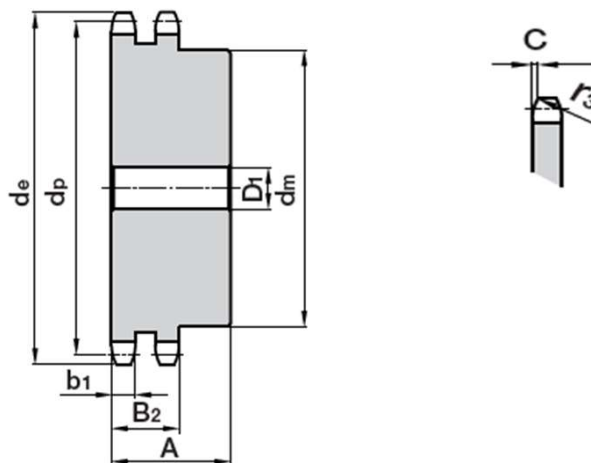

Řetězová kola s nábojem

Typ 06 B-2

3/8" x 7/32"

3/8" x 7/32" DUPLEX

Počet zubů Z	Rozměry (mm)								
	de	dp	dm	D1	A	B2	b1	r3	C
37	116,4	112,32	90	16	30	15,4	5,2	10	1
38	119,5	115,35	90	16	30	15,4	5,2	10	1
39	122,5	118,37	90	16	30	15,4	5,2	10	1
40	125,5	121,40	90	16	30	15,4	5,2	10	1
42	131,11	127,46	-	-	-	15,4	5,2	10	1
45	140,20	136,55	-	-	-	15,4	5,2	10	1
48	149,29	145,64	-	-	-	15,4	5,2	10	1
50	155,34	151,69	-	-	-	15,4	5,2	10	1
57	176,56	172,91	-	-	-	15,4	5,2	10	1
60	185,65	182,00	-	-	-	15,4	5,2	10	1
76	234,14	230,49	-	-	-	15,4	5,2	10	1