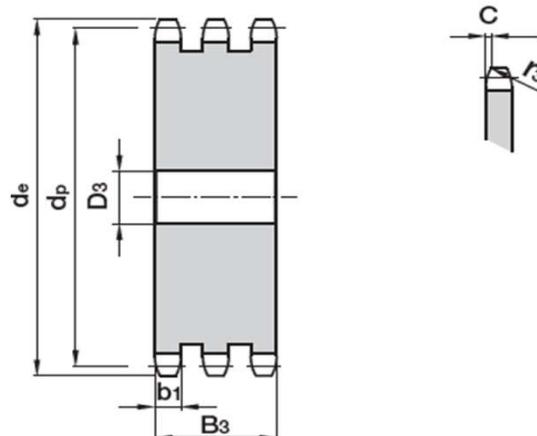

Řetězová kola bez náboje

Typ 06 B-3

3/8" x 7/32"

3/8" x 7/32" TRIPLEX							
Počet zubů	Rozměry (mm)						
Z	d _e	d _p	D ₃	B ₃	b ₁	r ₃	C
8	28,0	24,89	6	25,6	5,2	10	1
9	31,0	27,85	8	25,6	5,2	10	1
10	34,0	30,82	10	25,6	5,2	10	1
11	37,0	33,80	10	25,6	5,2	10	1
12	40,0	36,80	10	25,6	5,2	10	1
13	43,0	39,79	10	25,6	5,2	10	1
14	46,3	42,80	12	25,6	5,2	10	1
15	49,3	45,81	12	25,6	5,2	10	1
16	52,3	48,82	12	25,6	5,2	10	1
17	55,3	51,83	12	25,6	5,2	10	1
18	58,3	54,85	12	25,6	5,2	10	1
19	61,3	57,87	12	25,6	5,2	10	1
20	64,3	60,89	12	25,6	5,2	10	1
21	68,0	63,91	14	25,6	5,2	10	1
22	71,0	66,93	14	25,6	5,2	10	1
23	73,5	66,95	14	25,6	5,2	10	1
24	77,0	72,97	14	25,6	5,2	10	1
25	80,0	76,00	14	25,6	5,2	10	1
26	83,0	79,02	14	25,6	5,2	10	1
27	86,0	82,05	14	25,6	5,2	10	1
28	89,0	85,07	14	25,6	5,2	10	1
29	92,0	88,09	14	25,6	5,2	10	1
30	94,7	91,12	14	25,6	5,2	10	1
31	98,3	94,15	16	25,6	5,2	10	1
32	101,3	97,17	16	25,6	5,2	10	1
33	104,3	100,20	16	25,6	5,2	10	1
34	107,3	103,23	16	25,6	5,2	10	1
35	110,4	106,26	16	25,6	5,2	10	1
36	113,4	109,29	16	25,6	5,2	10	1
38	119,5	115,35	16	25,6	5,2	10	1
40	125,5	121,40	16	25,6	5,2	10	1