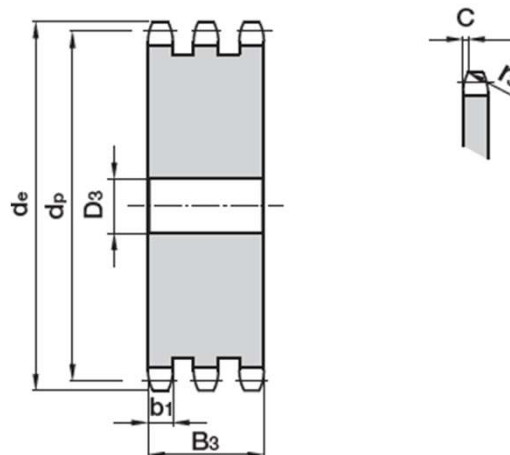

Řetězová kola bez náboje

Typ 06 B-3

3/8" x 7/32"

3/8" x 7/32" TRIPLEX							
Počet zubů Z	Rozměry (mm)						
	d _e	d _p	D ₃	B ₃	b ₁	r ₃	C
41	128,5	124,43	16	25,6	5,2	10	1
42	131,6	127,46	16	25,6	5,2	10	1
43	134,6	130,49	16	25,6	5,2	10	1
44	137,6	133,52	16	25,6	5,2	10	1
45	140,7	136,55	16	25,6	5,2	10	1
46	143,7	139,58	16	25,6	5,2	10	1
47	146,7	142,61	16	25,6	5,2	10	1
48	149,7	145,64	16	25,6	5,2	10	1
50	155,7	151,69	16	25,6	5,2	10	1
51	158,7	154,72	20	25,6	5,2	10	1
52	161,8	157,75	20	25,6	5,2	10	1
56	173,8	169,88	20	25,6	5,2	10	1
57	176,9	172,91	20	25,6	5,2	10	1
58	179,9	175,93	20	25,6	5,2	10	1
59	183,0	178,96	20	25,6	5,2	10	1
60	186,0	181,99	20	25,6	5,2	10	1
64	198,2	194,12	20	25,6	5,2	10	1
65	201,6	197,15	20	25,6	5,2	10	1
66	204,6	200,18	25	25,6	5,2	10	1
70	216,7	212,30	25	25,6	5,2	10	1
72	222,8	218,37	25	25,6	5,2	10	1
76	234,9	230,49	25	25,6	5,2	10	1
80	247,1	242,61	25	25,6	5,2	10	1
85	262,2	257,77	25	25,6	5,2	10	1
90	277,4	272,93	25	25,6	5,2	10	1
95	292,5	288,08	25	25,6	5,2	10	1
100	307,7	303,25	25	25,6	5,2	10	1
110	338,0	333,55	25	25,6	5,2	10	1
114	349,5	345,68	25	25,6	5,2	10	1
120	368,3	363,86	25	25,6	5,2	10	1
125	383,5	379,02	25	25,6	5,2	10	1