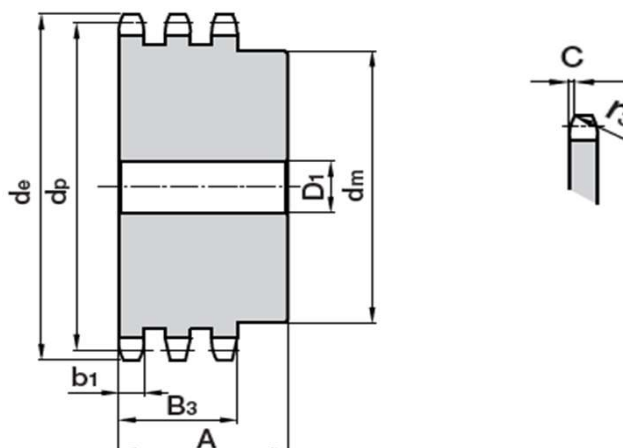

Řetězová kola s nábojem

Typ 06 B-3

3/8" x 7/32"

3/8" x 7/32" TRIPLEX

Počet zubů Z	Rozměry (mm)								
	d_e	d_p	d_m	D_1	A	B_3	b_1	r_3	C
8	28,0	24,89	15	6	32	25,6	5,2	10	1
9	31,0	27,85	18	8	32	25,6	5,2	10	1
10	34,0	30,82	20	10	32	25,6	5,2	10	1
11	37,0	33,80	22	10	35	25,6	5,2	10	1
12	40,0	36,80	25	10	35	25,6	5,2	10	1
13	43,0	39,79	28	10	35	25,6	5,2	10	1
14	46,3	42,80	31	12	35	25,6	5,2	10	1
15	49,3	45,81	34	12	35	25,6	5,2	10	1
16	52,3	48,82	37	12	35	25,6	5,2	10	1
17	55,3	51,83	40	12	35	25,6	5,2	10	1
18	58,3	54,85	43	12	35	25,6	5,2	10	1
19	61,3	57,87	46	12	35	25,6	5,2	10	1
20	64,3	60,89	49	12	35	25,6	5,2	10	1
21	68,0	63,91	52	14	40	25,6	5,2	10	1
22	71,0	66,93	55	14	40	25,6	5,2	10	1
23	73,5	66,95	58	14	40	25,6	5,2	10	1
24	77,0	72,97	61	14	40	25,6	5,2	10	1
25	80,0	76,00	64	14	40	25,6	5,2	10	1
26	83,0	79,02	67	14	40	25,6	5,2	10	1
27	86,0	82,05	70	14	40	25,6	5,2	10	1
28	89,0	85,07	73	14	40	25,6	5,2	10	1
29	92,0	88,09	76	14	40	25,6	5,2	10	1
30	94,7	91,12	79	14	40	25,6	5,2	10	1
31	98,3	94,15	80	16	40	25,6	5,2	10	1
32	101,3	97,17	80	16	40	25,6	5,2	10	1
33	104,3	100,20	80	16	40	25,6	5,2	10	1
34	107,3	103,23	80	16	40	25,6	5,2	10	1
35	110,4	106,26	80	16	40	25,6	5,2	10	1
36	113,4	109,29	90	16	40	25,6	5,2	10	1