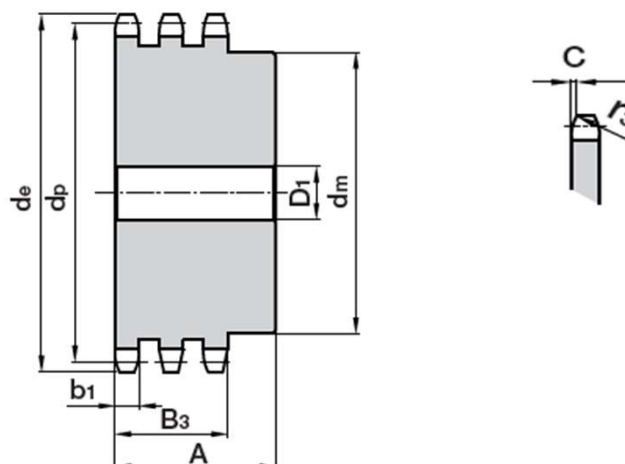

Řetězová kola s nábojem

Typ 06 B-3 3/8" x 7/32"

3/8" x 7/32" TRIPLEX

Počet zubů Z	Rozměry (mm)								
	d_e	d_p	d_m	D_1	A	B_3	b_1	r_3	C
37	116,4	112,32	90	16	40	25,6	5,2	10	1
38	119,5	115,35	90	16	40	25,6	5,2	10	1
39	122,5	118,37	90	16	40	25,6	5,2	10	1
40	125,5	121,40	90	16	40	25,6	5,2	10	1
42	131,11	127,46	-	-	-	15,4	5,2	10	1
45	140,20	136,55	-	-	-	15,4	5,2	10	1
48	149,29	145,64	-	-	-	15,4	5,2	10	1
50	155,34	151,69	-	-	-	15,4	5,2	10	1
57	176,56	172,91	-	-	-	15,4	5,2	10	1