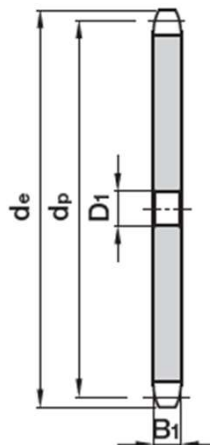

Řetězová kola bez náboje

Typ 08 B-1

1/2" x 5/16"

1/2" x 5/16" SIMPLEX						
Počet zubů	Rozměry (mm)					
Z	d _e	d _p	D ₁	B ₁	r ₃	C
41	171,4	165,91	20	7,2	13	1,3
42	175,4	169,95	20	7,2	13	1,3
43	179,7	173,99	20	7,2	13	1,3
44	183,8	178,03	20	7,2	13	1,3
45	188,0	182,07	20	7,2	13	1,3
46	192,1	186,10	20	7,2	13	1,3
47	198,2	190,14	20	7,2	13	1,3
48	200,3	194,18	20	7,2	13	1,3
49	204,3	198,22	20	7,2	13	1,3
50	208,3	202,26	20	7,2	13	1,3
51	212,1	206,30	20	7,2	13	1,3
52	216,1	210,34	20	7,2	13	1,3
53	220,2	214,37	20	7,2	13	1,3
54	224,1	218,43	20	7,2	13	1,3
55	228,1	222,46	20	7,2	13	1,3
56	232,2	226,50	20	7,2	13	1,3
57	236,4	230,54	20	7,2	13	1,3
58	240,5	234,58	20	7,2	13	1,3
59	244,5	238,62	20	7,2	13	1,3
60	248,6	242,66	20	7,2	13	1,3
62	256,9	250,75	25	7,2	13	1,3
64	265,1	258,82	25	7,2	13	1,3
65	269,0	262,86	25	7,2	13	1,3
66	273,0	266,90	25	7,2	13	1,3
68	281,0	274,99	25	7,2	13	1,3
70	289,0	283,07	25	7,2	13	1,3
72	297,2	291,16	25	7,2	13	1,3
75	309,2	303,27	25	7,2	13	1,3
76	313,3	307,33	25	7,2	13	1,3
78	321,4	315,40	25	7,2	13	1,3
80	329,4	323,48	25	7,2	13	1,3
85	349,0	343,70	25	7,2	13	1,3
90	369,9	363,90	25	7,2	13	1,3