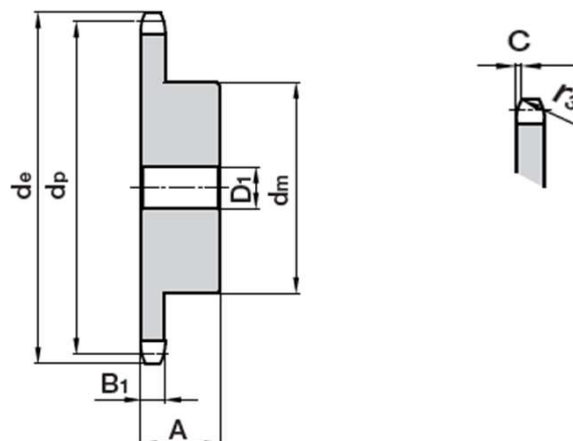

### Typ 08 B-1 1/2" x 5/16"

1/2" x 5/16" SIMPLEX								
Počet zubů	Rozměry (mm)							
Z	de	dp	dm	D1	A	B1	r3	C
37	154,6	149,76	90	16	35	7,2	13	1,3
38	158,6	153,80	90	16	35	7,2	13	1,3
39	162,7	157,83	90	16	35	7,2	13	1,3
40	166,8	161,87	90	16	35	7,2	13	1,3
42			-	-	-	5,3	10	1
45			-	-	-	5,3	10	1
48			-	-	-	5,3	10	1
50			-	-	-	5,3	10	1
57			-	-	-	5,3	10	1
60			-	-	-	5,3	10	1
76			-	-	-	5,3	10	1