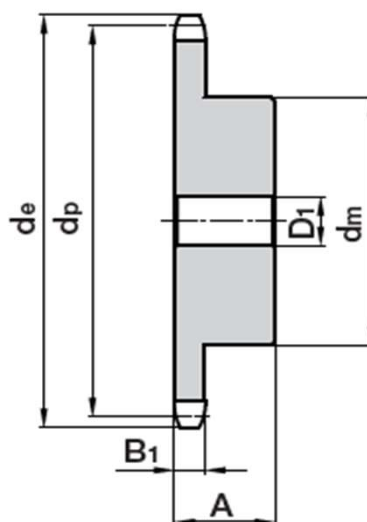

Řetězová kola s nábojem z nerezové oceli

Typ 08 B-1

1/2" x 5/16"

1/2" x 5/16" SIMPLEX						
Počet zubů	Rozměry (mm)					
Z	d _e	d _p	d _m	D ₁	A	B ₁
12	53,00	49,07	33	10	28	7,2
13	57,90	53,06	37	10	28	7,2
15	65,90	61,09	45	10	28	7,2
16	69,90	65,10	50	12	28	7,2
17	74,00	69,11	52	12	28	7,2
18	78,00	73,14	56	12	28	7,2
19	82,00	77,16	60	12	28	7,2
20	86,00	81,19	64	12	28	7,2
21	90,01	85,22	68	14	28	7,2
23	98,01	93,27	70	14	28	7,2
25	106,20	101,33	70	14	28	7,2
30	126,30	121,50	80	16	30	7,2

Materiál : nerezová ocel AISI 304 L