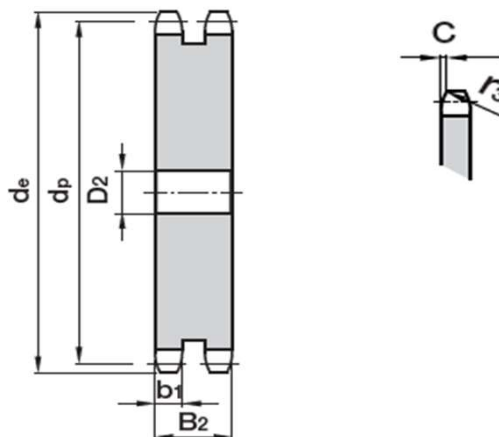

Řetězová kola bez náboje

Typ 08 B-2

1/2" x 5/16"

1/2" x 5/16" DUPLEX							
Počet zubů	Rozměry (mm)						
Z	d _e	d _p	D ₂	B ₂	b ₁	r ₃	C
8	37,2	33,18	10	21	7	13	1,3
9	41,0	37,13	10	21	7	13	1,3
10	45,2	41,10	10	21	7	13	1,3
11	48,7	45,07	12	21	7	13	1,3
12	53,0	49,07	12	21	7	13	1,3
13	57,4	53,06	12	21	7	13	1,3
14	61,8	57,07	12	21	7	13	1,3
15	65,5	61,09	12	21	7	13	1,3
16	69,5	65,10	14	21	7	13	1,3
17	73,6	69,11	14	21	7	13	1,3
18	77,8	73,14	14	21	7	13	1,3
19	81,7	77,16	14	21	7	13	1,3
20	85,8	81,19	14	21	7	13	1,3
21	89,7	85,22	16	21	7	13	1,3
22	93,8	89,24	16	21	7	13	1,3
23	98,2	93,27	16	21	7	13	1,3
24	101,8	97,29	16	21	7	13	1,3
25	105,8	101,33	16	21	7	13	1,3
26	110,0	105,36	16	21	7	13	1,3
27	114,0	109,40	16	21	7	13	1,3
28	118,0	113,42	16	21	7	13	1,3
29	122,0	117,46	16	21	7	13	1,3
30	126,1	121,50	16	21	7	13	1,3
31	130,2	125,54	16	21	7	13	1,3
32	134,3	129,56	16	21	7	13	1,3
33	138,4	133,60	16	21	7	13	1,3
34	142,6	137,64	16	21	7	13	1,3
35	146,7	141,68	16	21	7	13	1,3
36	151,0	145,72	20	21	7	13	1,3
37	154,6	149,76	20	21	7	13	1,3
38	158,6	153,80	20	21	7	13	1,3
39	162,7	157,83	20	21	7	13	1,3
40	166,8	161,87	20	21	7	13	1,3