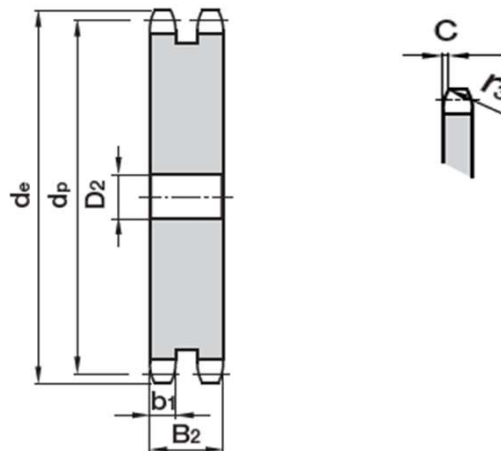

Řetězová kola bez náboje

Typ 08 B-2

1/2" x 5/16"

3/8" x 7/32" DUPLEX							
Počet zubů	Rozměry (mm)						
Z	de	dp	D ₂	B ₂	b ₁	r ₃	C
41	171,4	165,91	20	21	7	13	1,3
42	175,4	169,95	20	21	7	13	1,3
43	179,7	173,99	20	21	7	13	1,3
44	183,8	178,03	20	21	7	13	1,3
45	188,0	182,07	20	21	7	13	1,3
46	192,1	186,10	20	21	7	13	1,3
47	198,2	190,14	20	21	7	13	1,3
48	200,3	194,18	20	21	7	13	1,3
49	204,3	198,22	20	21	7	13	1,3
50	208,3	202,26	20	21	7	13	1,3
51	212,1	206,30	25	21	7	13	1,3
52	216,1	210,34	25	21	7	13	1,3
53	220,2	214,37	25	21	7	13	1,3
54	224,1	218,43	25	21	7	13	1,3
55	228,1	222,46	25	21	7	13	1,3
56	232,2	226,50	25	21	7	13	1,3
57	236,4	230,54	25	21	7	13	1,3
58	240,5	234,58	25	21	7	13	1,3
59	244,5	238,62	25	21	7	13	1,3
60	248,6	242,66	25	21	7	13	1,3
62	256,9	250,75	25	21	7	13	1,3
64	265,1	258,82	25	21	7	13	1,3
65	269,0	262,86	25	21	7	13	1,3
68	281,0	274,99	25	21	7	13	1,3
70	289,0	283,07	25	21	7	13	1,3
72	297,2	291,16	25	21	7	13	1,3
75	309,2	303,27	25	21	7	13	1,3
76	313,3	307,33	25	21	7	13	1,3
78	321,4	315,40	25	21	7	13	1,3
80	329,4	323,48	25	21	7	13	1,3
85	349,0	343,70	25	21	7	13	1,3
90	369,9	363,90	25	21	7	13	1,3