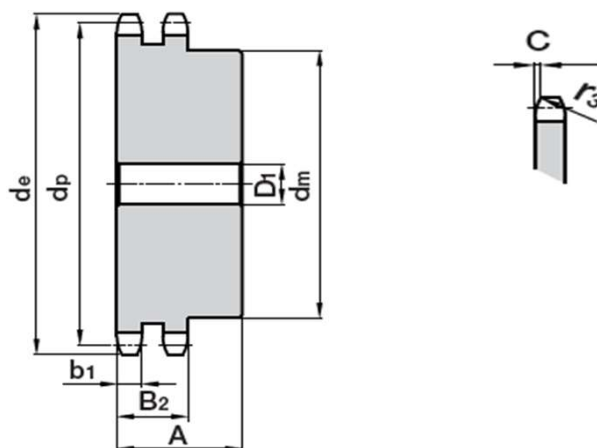

Řetězová kola s nábojem

Typ 08 B-2

1/2" x 5/16"

1/2" x 5/16" DUPLEX									
Počet zubů Z	Rozměry (mm)								
	de	dp	dm	D1	A	B2	b1	r3	C
8	37,2	33,18	20	10	32	21	7	13	1,3
9	41,0	37,13	24	10	32	21	7	13	1,3
10	45,2	41,10	28	10	32	21	7	13	1,3
11	48,7	45,07	32	12	35	21	7	13	1,3
12	53,0	49,07	35	12	35	21	7	13	1,3
13	57,4	53,06	38	12	35	21	7	13	1,3
14	61,8	57,07	42	12	35	21	7	13	1,3
15	65,5	61,09	46	12	35	21	7	13	1,3
16	69,5	65,10	50	14	35	21	7	13	1,3
17	73,6	69,11	54	14	35	21	7	13	1,3
18	77,8	73,14	58	14	35	21	7	13	1,3
19	81,7	77,16	62	14	35	21	7	13	1,3
20	85,8	81,19	66	14	35	21	7	13	1,3
21	89,7	85,22	70	16	40	21	7	13	1,3
22	93,8	89,24	70	16	40	21	7	13	1,3
23	98,2	93,27	70	16	40	21	7	13	1,3
24	101,8	97,29	75	16	40	21	7	13	1,3
25	105,8	101,33	80	16	40	21	7	13	1,3
26	110,0	105,36	85	20	40	21	7	13	1,3
27	114,0	109,40	85	20	40	21	7	13	1,3
28	118,0	113,42	90	20	40	21	7	13	1,3
29	122,0	117,46	95	20	40	21	7	13	1,3
30	126,1	121,50	100	20	40	21	7	13	1,3
31	130,2	125,54	100	20	40	21	7	13	1,3
32	134,3	129,56	100	20	40	21	7	13	1,3
33	138,4	133,60	100	20	40	21	7	13	1,3
34	142,6	137,64	100	20	40	21	7	13	1,3
35	146,7	141,68	100	20	40	21	7	13	1,3
36	151,0	145,72	110	20	40	21	7	13	1,3