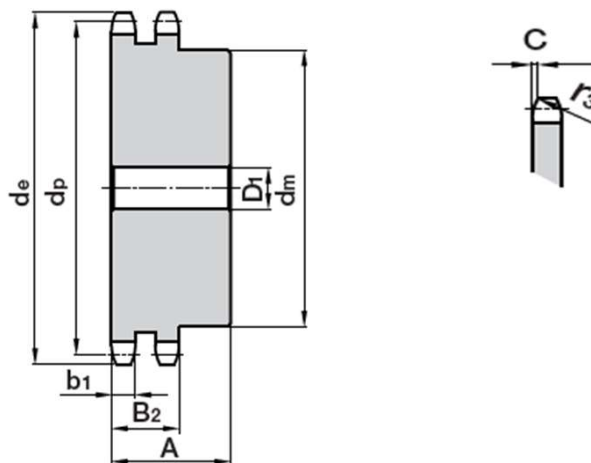

### Typ 08 B-2 1/2" x 5/16"

1/2" x 5/16" DUPLEX

Počet zubů Z	Rozměry (mm)								
	$d_e$	$d_p$	$d_m$	$D_1$	A	$B_2$	$b_1$	$r_3$	C
37	154,6	149,76	110	20	40	21	7	13	1,3
38	158,6	153,80	110	20	40	21	7	13	1,3
39	162,7	157,83	110	20	40	21	7	13	1,3
40	166,8	161,87	110	20	40	21	7	13	1,3
42			-	-	-	15,4	5,2	10	1
45			-	-	-	15,4	5,2	10	1
48			-	-	-	15,4	5,2	10	1
50			-	-	-	15,4	5,2	10	1
57			-	-	-	15,4	5,2	10	1
60			-	-	-	15,4	5,2	10	1
76			-	-	-	15,4	5,2	10	1