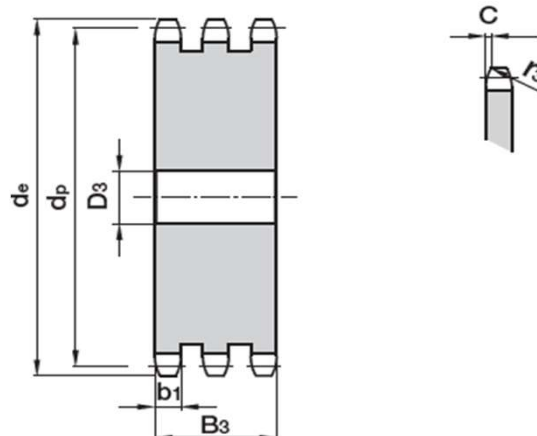

### Typ 08 B-3 1/2" x 5/16"

1/2" x 5/16" TRIPLEX							
Počet zubů Z	Rozměry (mm)						
	d <sub>e</sub>	d <sub>p</sub>	D <sub>3</sub>	B <sub>3</sub>	b <sub>1</sub>	r <sub>3</sub>	C
8	37,2	33,18	10	34,9	7	13	1,3
9	41,0	37,13	12	34,9	7	13	1,3
10	45,2	41,10	12	34,9	7	13	1,3
11	48,7	45,07	14	34,9	7	13	1,3
12	53,0	49,07	14	34,9	7	13	1,3
13	57,4	53,06	14	34,9	7	13	1,3
14	61,8	57,07	14	34,9	7	13	1,3
15	65,5	61,09	14	34,9	7	13	1,3
16	69,5	65,10	16	34,9	7	13	1,3
17	73,6	69,11	16	34,9	7	13	1,3
18	77,8	73,14	16	34,9	7	13	1,3
19	81,7	77,16	16	34,9	7	13	1,3
20	85,8	81,19	16	34,9	7	13	1,3
21	89,7	85,22	20	34,9	7	13	1,3
22	93,8	89,24	20	34,9	7	13	1,3
23	98,2	93,27	20	34,9	7	13	1,3
24	101,8	97,29	20	34,9	7	13	1,3
25	105,8	101,33	20	34,9	7	13	1,3
26	110,0	105,36	20	34,9	7	13	1,3
27	114,0	109,40	20	34,9	7	13	1,3
28	118,0	113,42	20	34,9	7	13	1,3
29	122,0	117,46	20	34,9	7	13	1,3
30	126,1	121,50	20	34,9	7	13	1,3
31	130,2	125,54	20	34,9	7	13	1,3
32	134,3	129,56	20	34,9	7	13	1,3
33	138,4	133,60	20	34,9	7	13	1,3
34	142,6	137,64	20	34,9	7	13	1,3
35	146,7	141,68	20	34,9	7	13	1,3
36	151,0	145,72	25	34,9	7	13	1,3
37	154,6	149,76	25	34,9	7	13	1,3
38	158,6	153,80	25	34,9	7	13	1,3
39	162,7	157,83	25	34,9	7	13	1,3
40	166,8	161,87	25	34,9	7	13	1,3