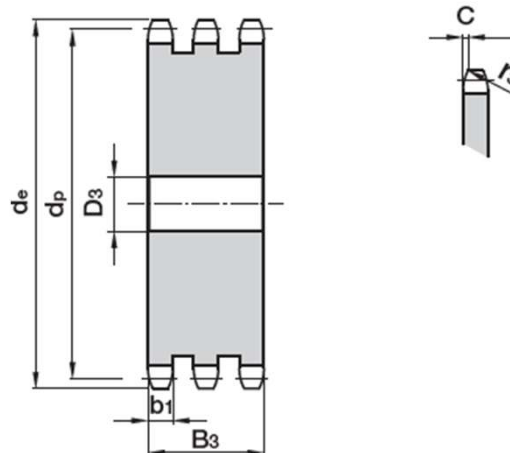

Řetězová kola bez náboje

Typ 08 B-3

1/2" x 5/16"

1/2" x 5/16" TRIPLEX							
Počet zubů	Rozměry (mm)						
Z	de	dp	D ₃	B ₃	b ₁	r ₃	C
41	171,4	165,91	25	34,9	7	13	1,3
42	175,4	169,95	25	34,9	7	13	1,3
43	179,7	173,99	25	34,9	7	13	1,3
44	183,8	178,03	25	34,9	7	13	1,3
45	188,0	182,07	25	34,9	7	13	1,3
46	192,1	186,10	25	34,9	7	13	1,3
47	198,2	190,14	25	34,9	7	13	1,3
48	200,3	194,18	25	34,9	7	13	1,3
50	204,3	198,22	25	34,9	7	13	1,3
51	208,3	202,26	25	34,9	7	13	1,3
52	212,1	206,30	25	34,9	7	13	1,3
56	216,1	210,34	25	34,9	7	13	1,3
57	220,2	214,37	25	34,9	7	13	1,3
58	224,1	218,43	25	34,9	7	13	1,3
59	228,1	222,46	25	34,9	7	13	1,3
60	232,2	226,50	25	34,9	7	13	1,3
64	236,4	230,54	25	34,9	7	13	1,3
65	240,5	234,58	25	34,9	7	13	1,3
68	281,0	274,99	25	34,9	7	13	1,3
70	289,0	283,07	25	34,9	7	13	1,3
72	297,2	291,16	25	34,9	7	13	1,3
75	309,2	303,27	25	34,9	7	13	1,3
76	313,3	307,33	25	34,9	7	13	1,3
80	329,4	323,48	25	34,9	7	13	1,3
85	349,0	343,70	25	34,9	7	13	1,3
90	369,9	363,90	25	34,9	7	13	1,3
95	390,1	384,11	25	34,9	7	13	1,3
100	410,3	404,32	25	34,9	7	13	1,3
110	450,7	444,74	25	34,9	7	13	1,3
114	466,9	460,90	25	34,9	7	13	1,3
120	491,2	485,16	25	34,9	7	13	1,3
125	511,3	505,37	25	34,9	7	13	1,3