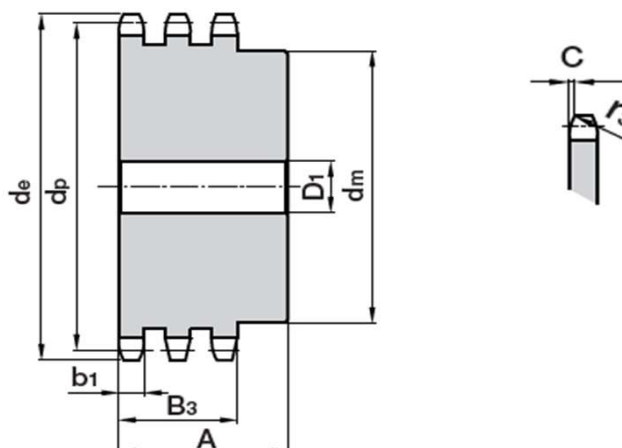

Řetězová kola s nábojem

Typ 08 B-3

1/2" x 5/16"

1/2" x 5/16" TRIPLEX									
Počet zubů Z	Rozměry (mm)								
	de	dp	dm	D1	A	B3	b1	r3	C
8	37,2	33,18	20	10	46	34,9	7	13	1,3
9	41,0	37,13	24	12	46	34,9	7	13	1,3
10	45,2	41,10	28	12	46	34,9	7	13	1,3
11	48,7	45,07	32	14	50	34,9	7	13	1,3
12	53,0	49,07	35	14	50	34,9	7	13	1,3
13	57,4	53,06	38	14	50	34,9	7	13	1,3
14	61,8	57,07	42	14	50	34,9	7	13	1,3
15	65,5	61,09	46	14	50	34,9	7	13	1,3
16	69,5	65,10	50	16	50	34,9	7	13	1,3
17	73,6	69,11	54	16	50	34,9	7	13	1,3
18	77,8	73,14	58	16	50	34,9	7	13	1,3
19	81,7	77,16	62	16	50	34,9	7	13	1,3
20	85,8	81,19	66	16	50	34,9	7	13	1,3
21	89,7	85,22	70	20	55	34,9	7	13	1,3
22	93,8	89,24	70	20	55	34,9	7	13	1,3
23	98,2	93,27	70	20	55	34,9	7	13	1,3
24	101,8	97,29	75	20	55	34,9	7	13	1,3
25	105,8	101,33	80	20	55	34,9	7	13	1,3
26	110,0	105,36	85	20	55	34,9	7	13	1,3
27	114,0	109,40	85	20	55	34,9	7	13	1,3
28	118,0	113,42	90	20	55	34,9	7	13	1,3
29	122,0	117,46	95	20	55	34,9	7	13	1,3
30	126,1	121,50	100	20	55	34,9	7	13	1,3
31	130,2	125,54	110	20	55	34,9	7	13	1,3
32	134,3	129,56	110	20	55	34,9	7	13	1,3
33	138,4	133,60	110	20	55	34,9	7	13	1,3
34	142,6	137,64	110	20	55	34,9	7	13	1,3
35	146,7	141,68	110	20	55	34,9	7	13	1,3
36	151,0	145,72	120	25	55	34,9	7	13	1,3