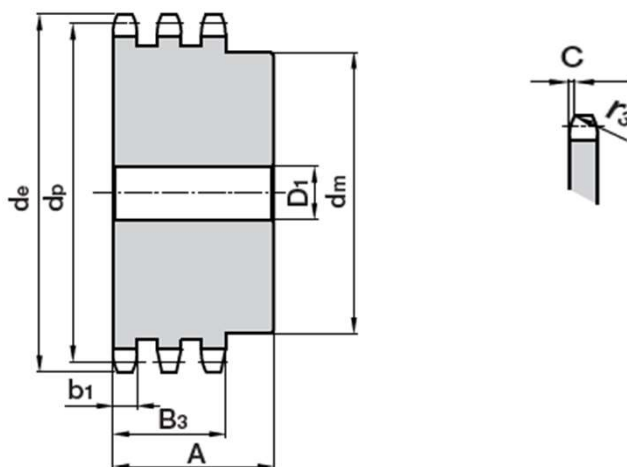

### Typ 08 B-3 1/2" x 5/16"

#### 1/2" x 5/16" TRIPLEX

Počet zubů Z	Rozměry (mm)								
	$d_e$	$d_p$	$d_m$	$D_1$	A	$B_3$	$b_1$	$r_3$	C
37	154,6	149,76	120	25	55	34,9	7	13	1,3
38	158,6	153,80	120	25	55	34,9	7	13	1,3
39	162,7	157,83	120	25	55	34,9	7	13	1,3
40	166,8	161,87	120	25	55	34,9	7	13	1,3
42			-	-	-	34,9	7	13	1,3
50			-	-	-	34,9	7	13	1,3
57			-	-	-	34,9	7	13	1,3
60			-	-	-	34,9	7	13	1,3
76			-	-	-	34,9	7	13	1,3