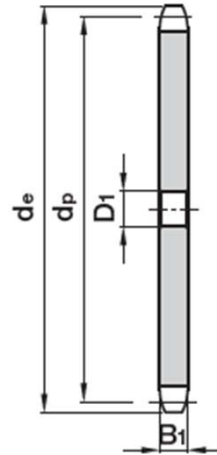

Řetězová kola bez náboje

Typ 10 B-1

5/8" x 3/8"

5/8" x 3/8" SIMPLEX						
Počet zubů	Rozměry (mm)					
Z	d _e	d _p	D ₁	B ₁	r ₃	C
95	486,98	480,14	30	9,1	16	1,6
100	512,24	505,40	30	9,1	16	1,6
110	562,76	555,92	30	9,1	16	1,6
114	582,97	576,13	30	9,1	16	1,6
120	613,29	606,45	30	9,1	16	1,6
125	638,55	631,71	30	9,1	16	1,6