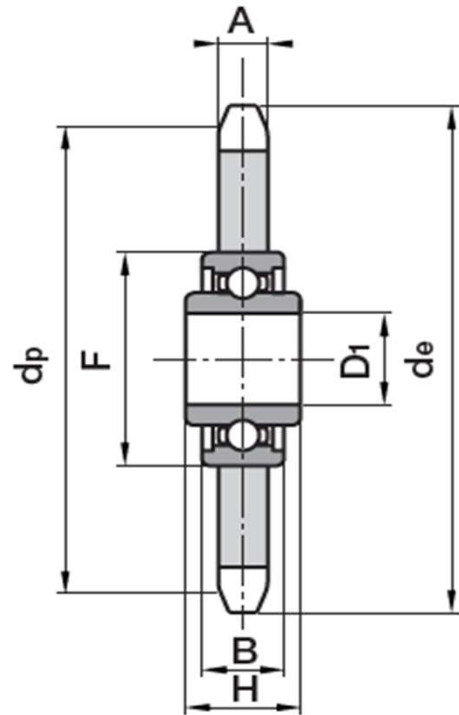

Řetězová kola napínací s ložiskem

Typ 10 B-1

5/8" x 3/8"

5/8" x 3/8"							
Počet zubů	Rozměry (mm)						
Z	d _e	d _p	A	D ₁	F	B	H
14	78,00	71,34	9,1	16	40	12	18,3
15	83,00	76,36	9,1	16	40	12	18,3
17	93,00	86,39	9,1	16	40	12	18,3