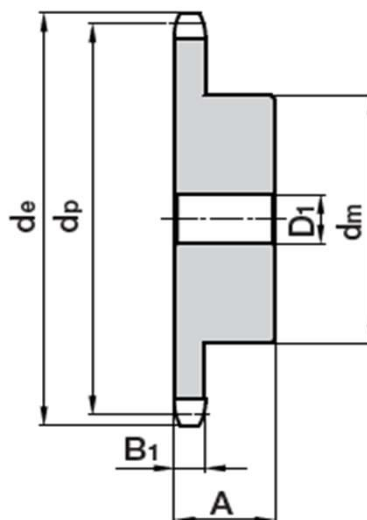

Řetězová kola s nábojem z nerezové oceli

Typ 10 B-1

5/8" x 3/8"

5/8" x 3/8" SIMPLEX						
Počet zubů	Rozměry (mm)					
Z	d _e	d _p	d _m	D ₁	A	B ₁
12	68,00	61,34	42	12	30	9,1
13	73,00	66,32	47	12	30	9,1
15	83,00	76,36	57	12	30	9,1
16	88,00	81,37	60	12	30	9,1
17	93,00	86,39	60	12	30	9,1
18	98,30	91,42	70	12	30	9,1
19	103,30	96,45	70	14	30	9,1
20	108,40	101,49	75	14	30	9,1
21	113,40	106,52	80	16	30	9,1
23	123,40	116,58	80	16	30	9,1
25	134,00	126,66	80	16	30	9,1
30	158,80	151,87	90	20	35	9,1

Materiál : nerezová ocel AISI 304 L