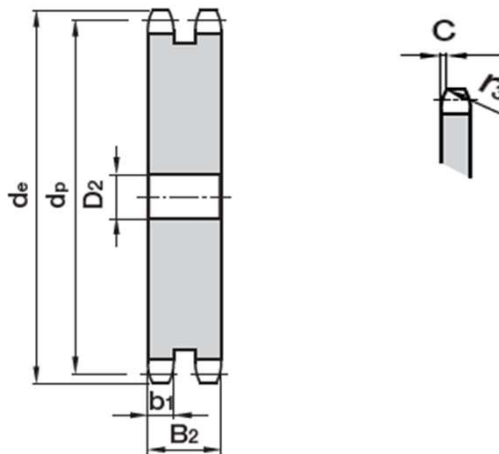

Řetězová kola bez náboje

Typ 10 B-2

5/8" x 3/8"

5/8" x 3/8" DUPLEX							
Počet zubů Z	Rozměry (mm)						
	de	dp	D ₂	B ₂	b ₁	r ₃	C
41	214,80	207,38	20	25,5	9	16	1,6
42	219,90	212,43	20	25,5	9	16	1,6
43	224,90	217,48	20	25,5	9	16	1,6
44	230,00	222,53	20	25,5	9	16	1,6
45	235,00	227,58	25	25,5	9	16	1,6
46	240,10	232,63	25	25,5	9	16	1,6
47	245,10	237,68	25	25,5	9	16	1,6
48	250,20	242,73	25	25,5	9	16	1,6
49	255,20	247,78	25	25,5	9	16	1,6
50	260,30	252,82	25	25,5	9	16	1,6
51	265,30	257,87	25	25,5	9	16	1,6
52	270,40	262,92	25	25,5	9	16	1,6
53	275,40	267,97	25	25,5	9	16	1,6
54	280,50	273,03	25	25,5	9	16	1,6
55	285,50	278,08	25	25,5	9	16	1,6
56	290,60	283,13	25	25,5	9	16	1,6
57	296,00	288,18	25	25,5	9	16	1,6
58	300,70	293,23	25	25,5	9	16	1,6
60	310,80	303,33	25	25,5	9	16	1,6
62	321,40	313,43	25	25,5	9	16	1,6
65	336,50	328,58	25	25,5	9	16	1,6
70	361,80	353,84	25	25,5	9	16	1,6
72	371,90	363,94	25	25,5	9	16	1,6
75	387,10	379,10	25	25,5	9	16	1,6
76	392,10	384,15	25	25,5	9	16	1,6
78	402,20	394,25	25	25,5	9	16	1,6
80	412,30	404,36	25	25,5	9	16	1,6
85	437,60	429,62	30	25,5	9	16	1,6
90	462,80	454,88	30	25,5	9	16	1,6