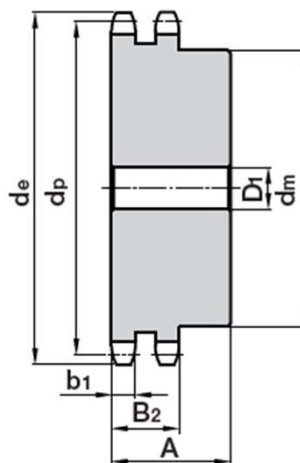

Řetězová kola s nábojem

Typ 10 B-2

5/8" x 3/8"

5/8" x 3/8" DUPLEX

Počet zubů Z	Rozměry (mm)								
	de	dp	dm	D1	A	B2	b1	r3	C
37	194,03	187,19	120	20	45	25,5	9	16	1,6
38	199,08	192,24	120	20	45	25,5	9	16	1,6
39	204,13	197,29	120	20	45	25,5	9	16	1,6
40	209,17	202,33	120	20	45	25,5	9	16	1,6
42	219,27	212,43	-	20	-	25,5	9	16	1,6
45	234,42	227,58	-	20	-	25,5	9	16	1,6
48	249,57	242,73	-	20	-	25,5	9	16	1,6
50	259,66	252,82	-	20	-	25,5	9	16	1,6
57	295,02	288,18	-	20	-	25,5	9	16	1,6
60	310,17	303,33	-	20	-	25,5	9	16	1,6
76	390,99	384,15	-	20	-	25,5	9	16	1,6