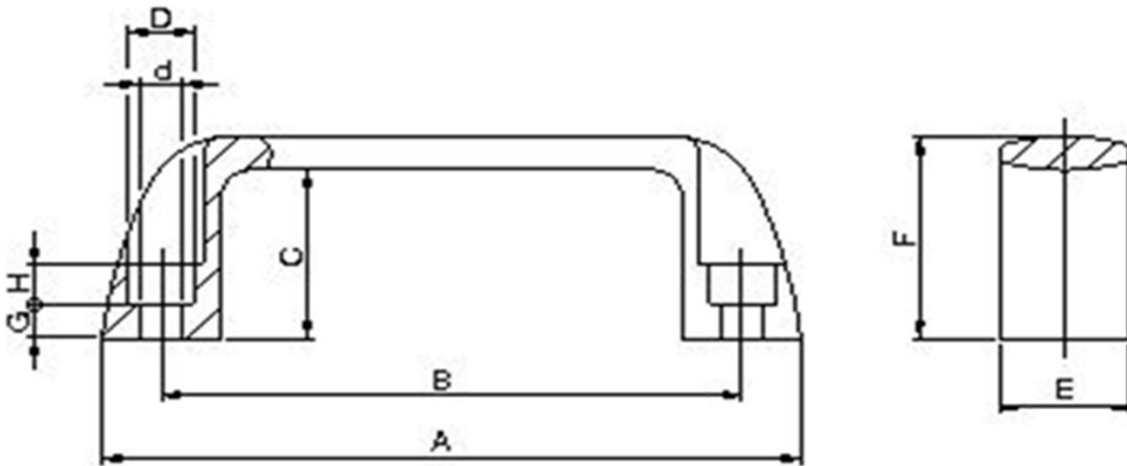

Madlo můstkové s otvorem $\varnothing 8,5\text{mm}$ 117mm PA+GF černé

A	G	H	d	D	B	E	C	F
(mm)								
139	6	9	8.5	13	117	26	34	41