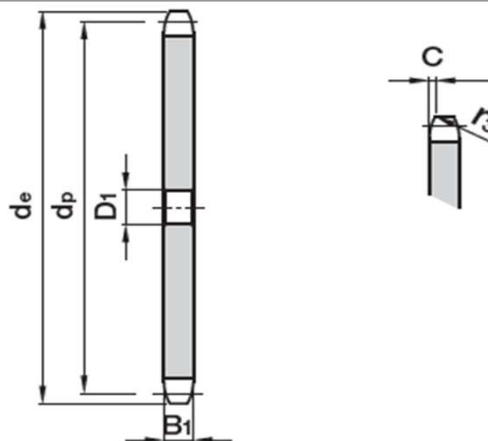

Řetězová kola bez náboje

Typ 12 B-1 3/4" x 7/16"

3/4" x 7/16" SIMPLEX						
Počet zubů	Rozměry (mm)					
Z	d _e	d _p	D ₁	B ₁	r ₃	C
8	57,31	49,78	12	11,1	19	2
9	63,23	55,70	12	11,1	19	2
10	69,18	61,65	12	11,1	19	2
11	75,15	67,62	14	11,1	19	2
12	81,13	73,60	14	11,1	19	2
13	87,13	79,60	14	11,1	19	2
14	93,14	85,61	14	11,1	19	2
15	99,16	91,63	14	11,1	19	2
16	105,18	97,65	14	11,1	19	2
17	111,20	103,67	14	11,1	19	2
18	117,23	109,70	14	11,1	19	2
19	123,27	115,74	14	11,1	19	2
20	129,31	121,78	14	11,1	19	2
21	135,35	127,82	16	11,1	19	2
22	141,39	133,86	16	11,1	19	2
23	147,43	139,90	16	11,1	19	2
24	153,48	145,95	16	11,1	19	2
25	159,52	151,99	16	11,1	19	2
26	165,57	158,04	16	11,1	19	2
27	171,62	164,09	16	11,1	19	2
28	177,67	170,14	16	11,1	19	2
29	183,72	176,19	16	11,1	19	2
30	189,78	182,25	16	11,1	19	2
31	195,83	188,30	20	11,1	19	2
32	201,88	194,35	20	11,1	19	2
33	207,94	200,41	20	11,1	19	2
34	213,99	206,46	20	11,1	19	2
35	220,05	212,52	20	11,1	19	2
36	226,10	218,57	20	11,1	19	2
37	232,16	224,63	20	11,1	19	2
38	238,22	230,69	20	11,1	19	2
39	244,27	236,74	20	11,1	19	2
40	250,33	242,80	20	11,1	19	2