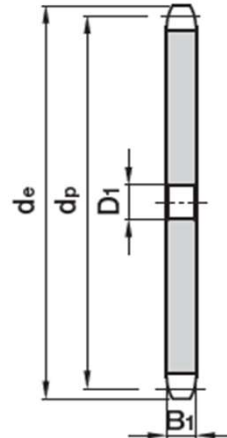

### Typ 12 B-1 3/4" x 7/16"

3/4" x 7/16" SIMPLEX						
Počet zubů	Rozměry (mm)					
Z	d <sub>e</sub>	d <sub>p</sub>	D <sub>1</sub>	B <sub>1</sub>	r <sub>3</sub>	C
<b>95</b>	583,70	576,17	30	11,1	19	2
<b>100</b>	614,01	606,48	30	11,1	19	2
<b>110</b>	674,64	667,11	30	11,1	19	2
<b>114</b>	698,89	691,36	30	11,1	19	2
<b>120</b>	735,27	727,74	30	11,1	19	2
<b>125</b>	765,59	758,06	30	11,1	19	2