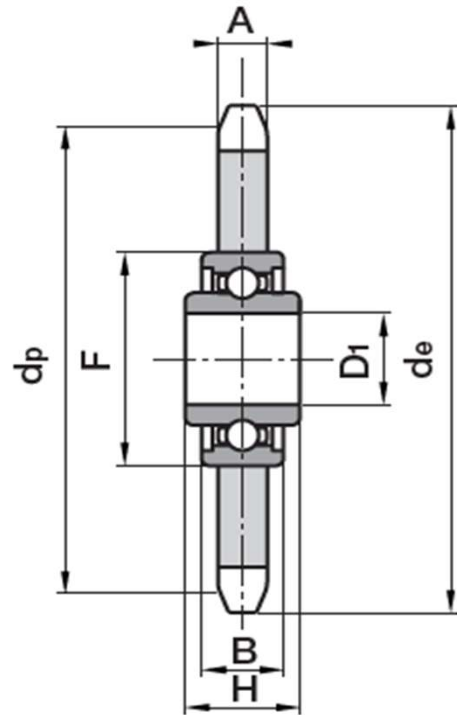

Řetězová kola napínací s ložiskem

Typ 12 B-1

3/4" x 7/16"

3/4" x 7/16"							
Počet zubů	Rozměry (mm)						
Z	d _e	d _p	A	D ₁	F	B	H
13	87,50	79,59	11,1	16	40	12	18,3
15	99,80	91,63	11,1	16	40	12	18,3