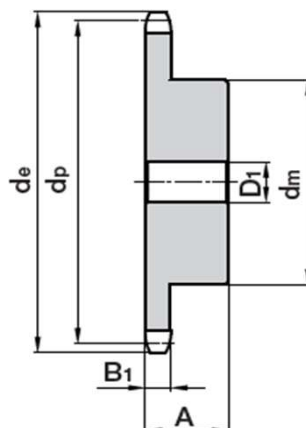

Řetězová kola s nábojem

Typ 12 B-1

3/4" x 7/16"

3/4" x 7/16" SIMPLEX								
Počet zubů	Rozměry (mm)							
Z	d _e	d _p	d _m	D ₁	A	B ₁	r ₃	C
37	232,16	224,63	100	20	40	11,1	19	2
38	238,22	230,69	100	20	40	11,1	19	2
39	244,27	236,74	100	20	40	11,1	19	2
40	250,33	242,80	100	20	40	11,1	19	2
42	262,45	254,92	-	-	-	11,1	19	2
45	280,62	273,09	-	-	-	11,1	19	2
48	298,80	291,27	-	-	-	11,1	19	2
50	310,92	303,39	-	-	-	11,1	19	2
57	353,34	345,81	-	-	-	11,1	19	2
60	371,52	363,99	-	-	-	11,1	19	2
76	468,51	460,98	-	-	-	11,1	19	2