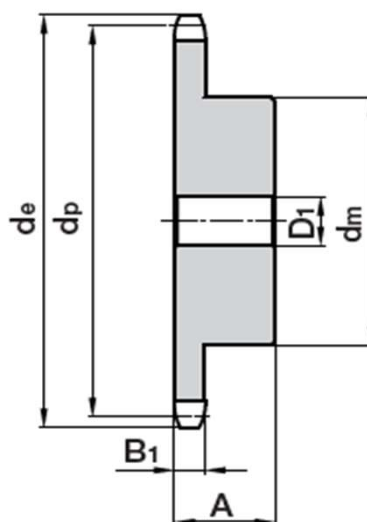

### Typ 12 B-1 3/4" x 7/16"

3/4" x 7/16" SIMPLEX						
Počet zubů Z	Rozměry (mm)					
	d <sub>e</sub>	d <sub>p</sub>	d <sub>m</sub>	D <sub>1</sub>	A	B <sub>1</sub>
12	81,50	73,61	52	14	35	11,1
13	87,50	79,59	58	16	35	11,1
15	99,80	91,63	70	16	35	11,1
16	105,50	97,65	75	16	35	11,1
17	111,50	103,67	80	16	35	11,1
18	118,00	109,71	80	16	35	11,1
19	124,20	115,75	80	16	35	11,1
20	129,70	121,78	80	16	35	11,1
21	136,00	127,82	90	20	40	11,1
23	149,00	139,90	90	20	40	11,1
25	160,00	152,00	90	20	40	11,1
30	189,80	182,25	90	20	40	11,1

Materiál : nerezová ocel AISI 304 L