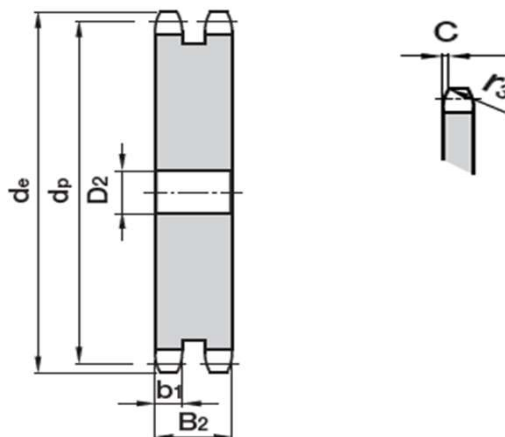

Řetězová kola bez náboje

Typ 12 B-2 3/4" x 7/16"

3/4" x 7/16" DUPLEX							
Počet zubů Z	Rozměry (mm)						
	de	dp	D ₂	B ₂	b ₁	r ₃	C
41	257,30	248,86	25	30,3	10,8	19	2
42	264,50	254,92	25	30,3	10,8	19	2
43	270,50	260,98	25	30,3	10,8	19	2
44	276,50	267,03	25	30,3	10,8	19	2
45	282,50	273,09	25	30,3	10,8	19	2
46	287,90	279,15	25	30,3	10,8	19	2
47	294,00	285,21	25	30,3	10,8	19	2
48	300,10	291,27	25	30,3	10,8	19	2
49	306,20	297,33	25	30,3	10,8	19	2
50	312,30	303,39	25	30,3	10,8	19	2
51	318,40	309,45	25	30,3	10,8	19	2
52	324,50	315,51	25	30,3	10,8	19	2
53	330,50	321,57	25	30,3	10,8	19	2
54	336,60	327,63	25	30,3	10,8	19	2
55	342,70	333,69	25	30,3	10,8	19	2
56	348,70	339,75	25	30,3	10,8	19	2
57	355,40	345,81	25	30,3	10,8	19	2
58	361,50	351,87	25	30,3	10,8	19	2
60	373,00	363,99	25	30,3	10,8	19	2
62	385,10	376,12	30	30,3	10,8	19	2
64	397,20	388,24	30	30,3	10,8	19	2
65	403,20	394,29	30	30,3	10,8	19	2
70	433,60	433,60	30	30,3	10,8	19	2
72	447,00	447,00	30	30,3	10,8	19	2
75	463,90	463,90	30	30,3	10,8	19	2
76	469,90	469,90	30	30,3	10,8	19	2
80	494,20	494,20	30	30,3	10,8	19	2
85	524,50	524,50	30	30,3	10,8	19	2
90	554,80	554,80	30	30,3	10,8	19	2