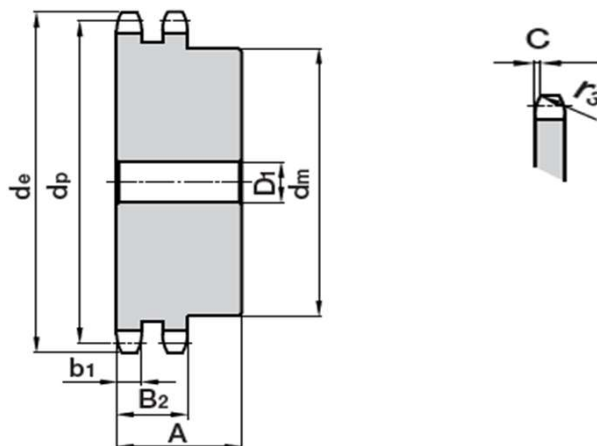

Řetězová kola s nábojem

Typ 12 B-2 3/4" x 7/16"

3/4" x 7/16" DUPLEX									
Počet zubů Z	Rozměry (mm)								
	de	dp	dm	D1	A	B2	b1	r3	C
8	57,31	49,78	31	12	45	30,3	10,8	19	2
9	63,23	55,70	37	12	45	30,3	10,8	19	2
10	69,18	61,65	42	12	45	30,3	10,8	19	2
11	75,15	67,62	47	16	50	30,3	10,8	19	2
12	81,13	73,60	53	16	50	30,3	10,8	19	2
13	87,13	79,60	59	16	50	30,3	10,8	19	2
14	93,14	85,61	65	16	50	30,3	10,8	19	2
15	99,16	91,63	71	16	50	30,3	10,8	19	2
16	105,18	97,65	77	20	50	30,3	10,8	19	2
17	111,20	103,67	83	20	50	30,3	10,8	19	2
18	117,23	109,70	89	20	50	30,3	10,8	19	2
19	123,27	115,74	95	20	50	30,3	10,8	19	2
20	129,31	121,78	100	20	50	30,3	10,8	19	2
21	135,35	127,82	100	20	50	30,3	10,8	19	2
22	141,39	133,86	100	20	50	30,3	10,8	19	2
23	147,43	139,90	110	20	50	30,3	10,8	19	2
24	153,48	145,95	110	20	50	30,3	10,8	19	2
25	159,52	151,99	120	20	50	30,3	10,8	19	2
26	165,57	158,04	120	20	50	30,3	10,8	19	2
27	171,62	164,09	120	20	50	30,3	10,8	19	2
28	177,67	170,14	120	20	50	30,3	10,8	19	2
29	183,72	176,19	120	20	50	30,3	10,8	19	2
30	189,78	182,25	120	20	50	30,3	10,8	19	2
31	195,83	188,30	130	20	50	30,3	10,8	19	2
32	201,88	194,35	130	20	50	30,3	10,8	19	2
33	207,94	200,41	130	20	50	30,3	10,8	19	2
34	213,99	206,46	130	20	50	30,3	10,8	19	2
35	220,05	212,52	130	20	50	30,3	10,8	19	2
36	226,10	218,57	130	25	50	30,3	10,8	19	2