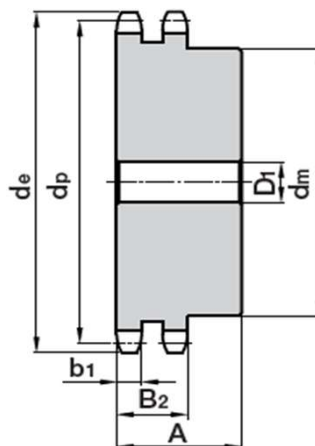

### Typ 12 B-2 3/4" x 7/16"

3/4" x 7/16" DUPLEX

Počet zubů Z	Rozměry (mm)								
	$d_e$	$d_p$	$d_m$	$D_1$	A	$B_2$	$b_1$	$r_3$	C
37	232,16	224,63	120	20	45	30,3	10,8	19	2
38	238,22	230,69	120	20	45	30,3	10,8	19	2
39	244,27	236,74	120	20	45	30,3	10,8	19	2
40	250,33	242,80	120	20	45	30,3	10,8	19	2
42	262,45	254,92	-	-	-	30,3	10,8	19	2
45	280,62	273,09	-	-	-	30,3	10,8	19	2
48	298,80	291,27	-	-	-	30,3	10,8	19	2
50	310,92	303,39	-	-	-	30,3	10,8	19	2
57	353,34	345,81	-	-	-	30,3	10,8	19	2
60	371,52	363,99	-	-	-	30,3	10,8	19	2
76	468,51	460,98	-	-	-	30,3	10,8	19	2