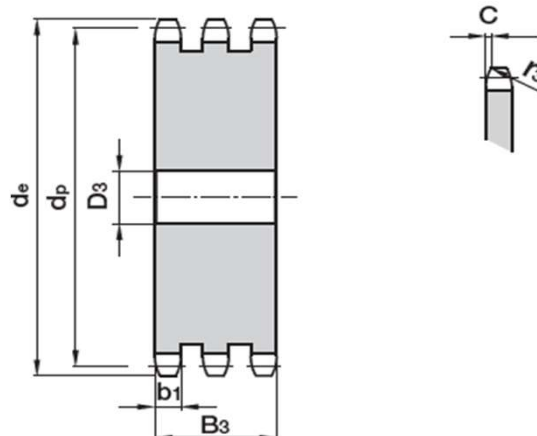

Řetězová kola bez náboje

Typ 12 B-3 3/4" x 7/16"

3/4" x 7/16" TRIPLEX							
Počet zubů	Rozměry (mm)						
Z	d _e	d _p	D ₃	B ₃	b ₁	r ₃	C
8	57,31	49,78	16	49,8	10,8	19	2
9	63,23	55,70	16	49,8	10,8	19	2
10	69,18	61,65	20	49,8	10,8	19	2
11	75,15	67,62	20	49,8	10,8	19	2
12	81,13	73,60	20	49,8	10,8	19	2
13	87,13	79,60	20	49,8	10,8	19	2
14	93,14	85,61	20	49,8	10,8	19	2
15	99,16	91,63	20	49,8	10,8	19	2
16	105,18	97,65	20	49,8	10,8	19	2
17	111,20	103,67	20	49,8	10,8	19	2
18	117,23	109,70	20	49,8	10,8	19	2
19	123,27	115,74	20	49,8	10,8	19	2
20	129,31	121,78	20	49,8	10,8	19	2
21	135,35	127,82	20	49,8	10,8	19	2
22	141,39	133,86	20	49,8	10,8	19	2
23	147,43	139,90	20	49,8	10,8	19	2
24	153,48	145,95	20	49,8	10,8	19	2
25	159,52	151,99	20	49,8	10,8	19	2
26	165,57	158,04	20	49,8	10,8	19	2
27	171,62	164,09	20	49,8	10,8	19	2
28	177,67	170,14	20	49,8	10,8	19	2
29	183,72	176,19	20	49,8	10,8	19	2
30	189,78	182,25	20	49,8	10,8	19	2
31	195,83	188,30	25	49,8	10,8	19	2
32	201,88	194,35	25	49,8	10,8	19	2
33	207,94	200,41	25	49,8	10,8	19	2
34	213,99	206,46	25	49,8	10,8	19	2
35	220,05	212,52	25	49,8	10,8	19	2
36	226,10	218,57	25	49,8	10,8	19	2
37	232,90	224,64	25	49,8	10,8	19	2
38	239,00	230,69	25	49,8	10,8	19	2
39	245,10	236,75	25	49,8	10,8	19	2