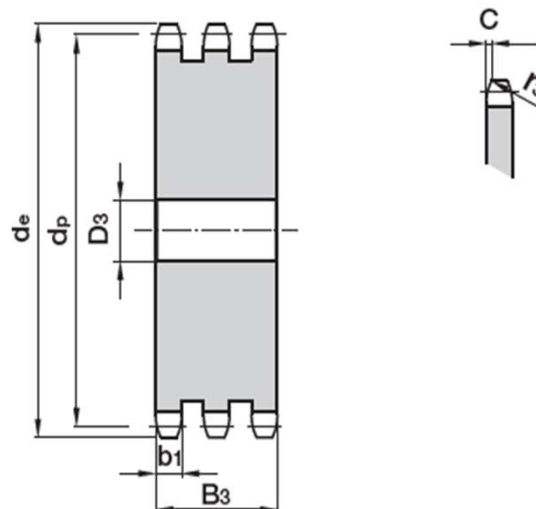

Řetězová kola bez náboje

Typ 12 B-3 3/4" x 7/16"

3/4" x 7/16" TRIPLEX							
Počet zubů Z	Rozměry (mm)						
	d _e	d _p	D ₃	B ₃	b ₁	r ₃	C
8	57,31	49,78	16	49,8	10,8	19	2
9	63,23	55,70	16	49,8	10,8	19	2
10	69,18	61,65	20	49,8	10,8	19	2
11	75,15	67,62	20	49,8	10,8	19	2
12	81,13	73,60	20	49,8	10,8	19	2
13	87,13	79,60	20	49,8	10,8	19	2
14	93,14	85,61	20	49,8	10,8	19	2
15	99,16	91,63	20	49,8	10,8	19	2
16	105,18	97,65	20	49,8	10,8	19	2
17	111,20	103,67	20	49,8	10,8	19	2
18	117,23	109,70	20	49,8	10,8	19	2
19	123,27	115,74	20	49,8	10,8	19	2
20	129,31	121,78	20	49,8	10,8	19	2
21	135,35	127,82	20	49,8	10,8	19	2
22	141,39	133,86	20	49,8	10,8	19	2
23	147,43	139,90	20	49,8	10,8	19	2
24	153,48	145,95	20	49,8	10,8	19	2
25	159,52	151,99	20	49,8	10,8	19	2
26	165,57	158,04	20	49,8	10,8	19	2
27	171,62	164,09	20	49,8	10,8	19	2
28	177,67	170,14	20	49,8	10,8	19	2
29	183,72	176,19	20	49,8	10,8	19	2
30	189,78	182,25	20	49,8	10,8	19	2
31	195,83	188,30	25	49,8	10,8	19	2
32	201,88	194,35	25	49,8	10,8	19	2
33	207,94	200,41	25	49,8	10,8	19	2
34	213,99	206,46	25	49,8	10,8	19	2
35	220,05	212,52	25	49,8	10,8	19	2
36	226,10	218,57	25	49,8	10,8	19	2
37	232,90	224,64	25	49,8	10,8	19	2
38	239,00	230,69	25	49,8	10,8	19	2
39	245,10	236,75	25	49,8	10,8	19	2