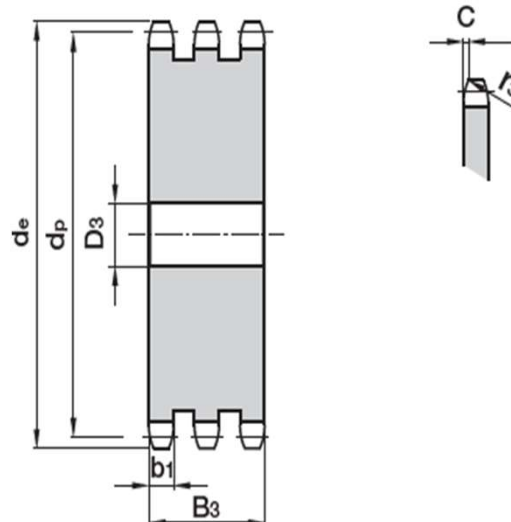

Řetězová kola bez náboje

Typ 12 B-3 3/4" x 7/16"

3/4" x 7/16" TRIPLEX							
Počet zubů Z	Rozměry (mm)						
	d _e	d _p	D ₃	B ₃	b ₁	r ₃	C
40	251,30	242,81	25	49,8	10,8	19	2
42	264,50	254,93	25	49,8	10,8	19	2
43	270,50	260,98	25	49,8	10,8	19	2
44	276,50	267,04	25	49,8	10,8	19	2
45	282,50	273,10	25	49,8	10,8	19	2
47	294,00	285,21	25	49,8	10,8	19	2
48	300,10	291,27	25	49,8	10,8	19	2
50	312,30	303,39	25	49,8	10,8	19	2
52	324,50	315,50	25	49,8	10,8	19	2
54	336,60	327,64	25	49,8	10,8	19	2
55	342,70	333,70	25	49,8	10,8	19	2
58	361,50	351,87	30	49,8	10,8	19	2
65	403,20	394,29	30	49,8	10,8	19	2
70	433,60	424,61	30	49,8	10,8	19	2
72	447,00	436,73	30	49,8	10,8	19	2
76	469,90	460,98	30	49,8	10,8	19	2
80	494,20	485,23	30	49,8	10,8	19	2
85	524,50	515,54	30	49,8	10,8	19	2
90	554,80	545,85	30	49,8	10,8	19	2
95	585,10	576,17	30	49,8	10,8	19	2
100	615,40	606,48	30	49,8	10,8	19	2
110	676,10	667,11	30	49,8	10,8	19	2
114	700,60	691,36	30	49,8	10,8	19	2
120	736,70	727,74	30	49,8	10,8	19	2
125	767,00	758,06	30	49,8	10,8	19	2