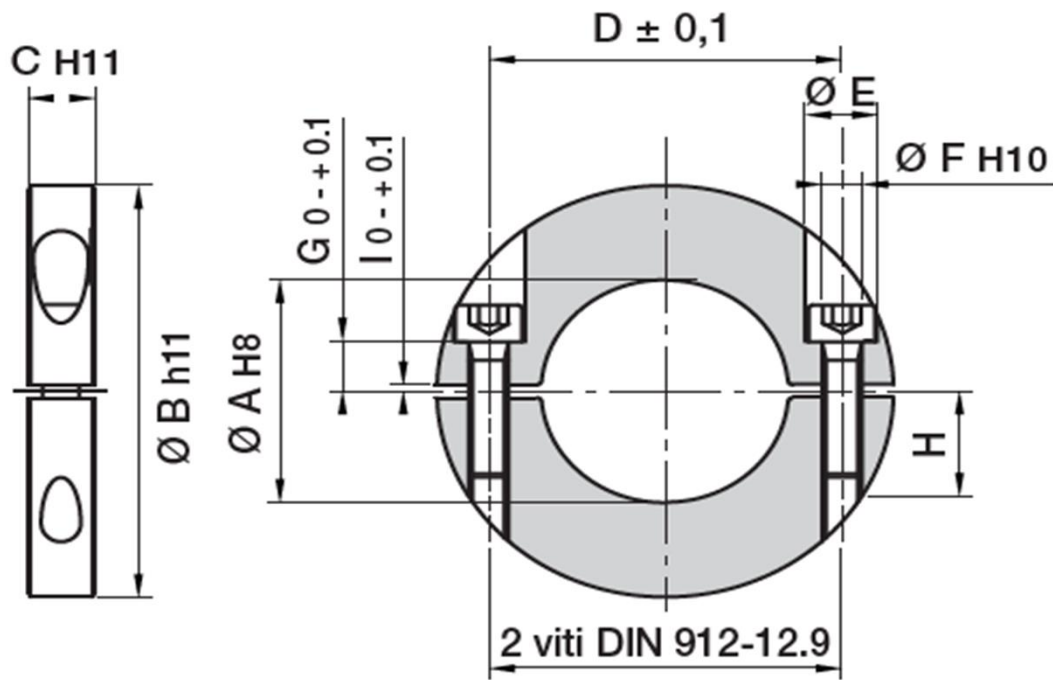

# SVĚRNÁ OBJÍMKA ADB-15

A	B	C	D	E	F	G	H	I	ŠROUB
(mm)									
15	40	12	25	10	4,5	7	18	2	M5 X 20