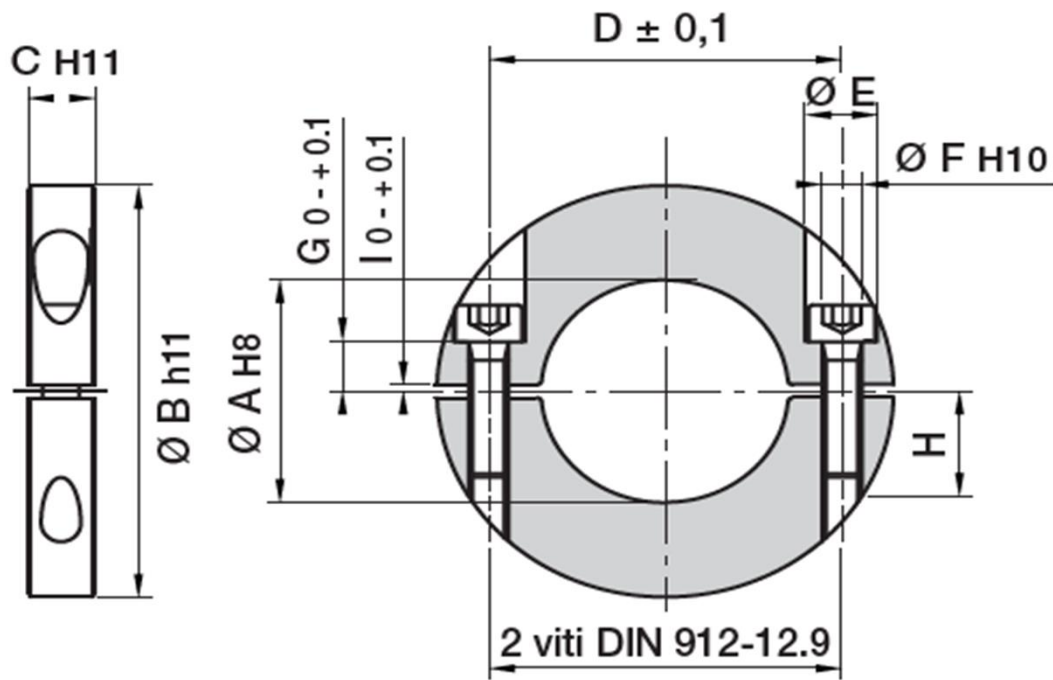

SVĚRNÁ OBJÍMKA ADB-18

A	B	C	D	E	F	G	H	I	ŠROUB
(mm)									
18	45	12	30	10	5,5	7	18	2	M5 X 20