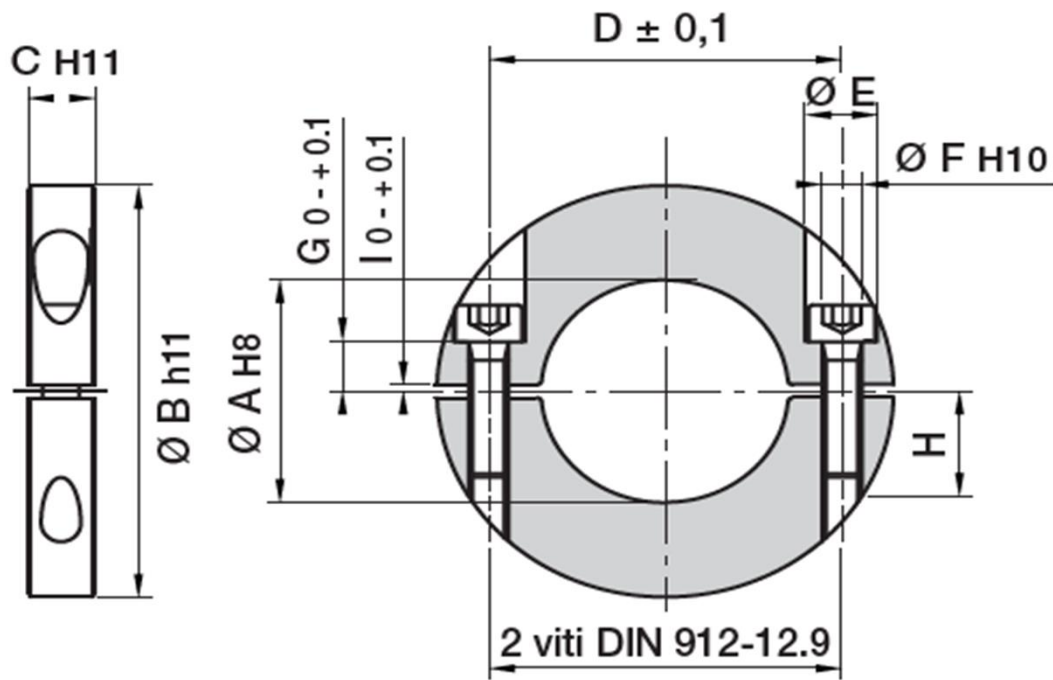

SVĚRNÁ OBJÍMKA ADB-20

A	B	C	D	E	F	G	H	I	ŠROUB
(mm)									
20	45	12	30	10	5,5	7	18	2	M5 X 20