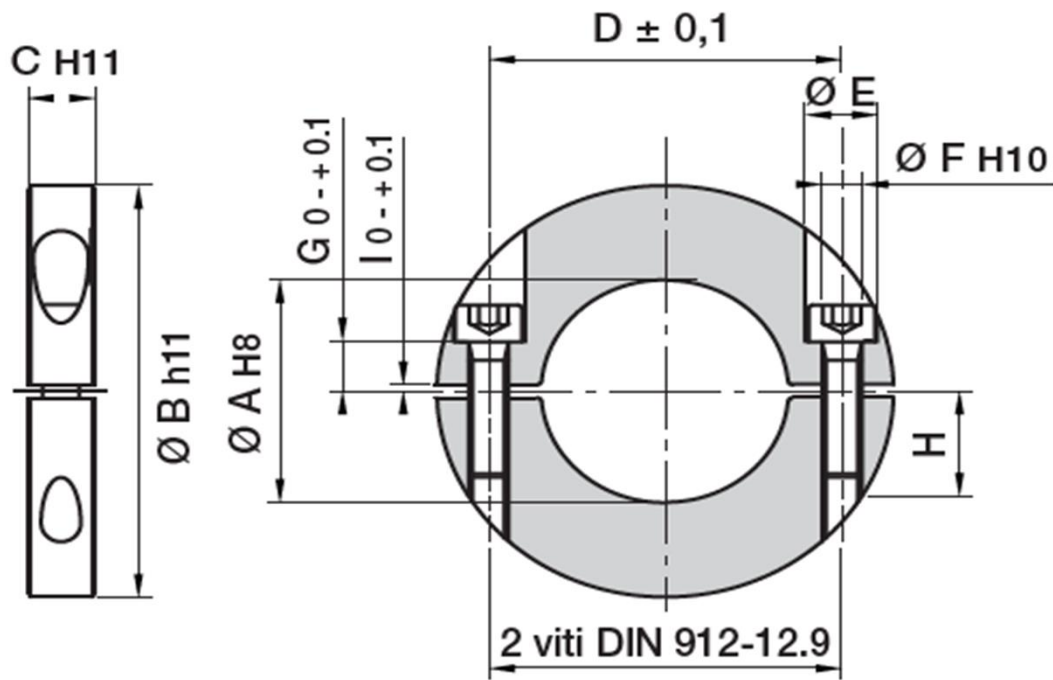

SVĚRNÁ OBJÍMKA ADB-25

A	B	C	D	E	F	G	H	I	ŠROUB
(mm)									
25	50	12	36	10	5,5	7	18	2	M5 X 20