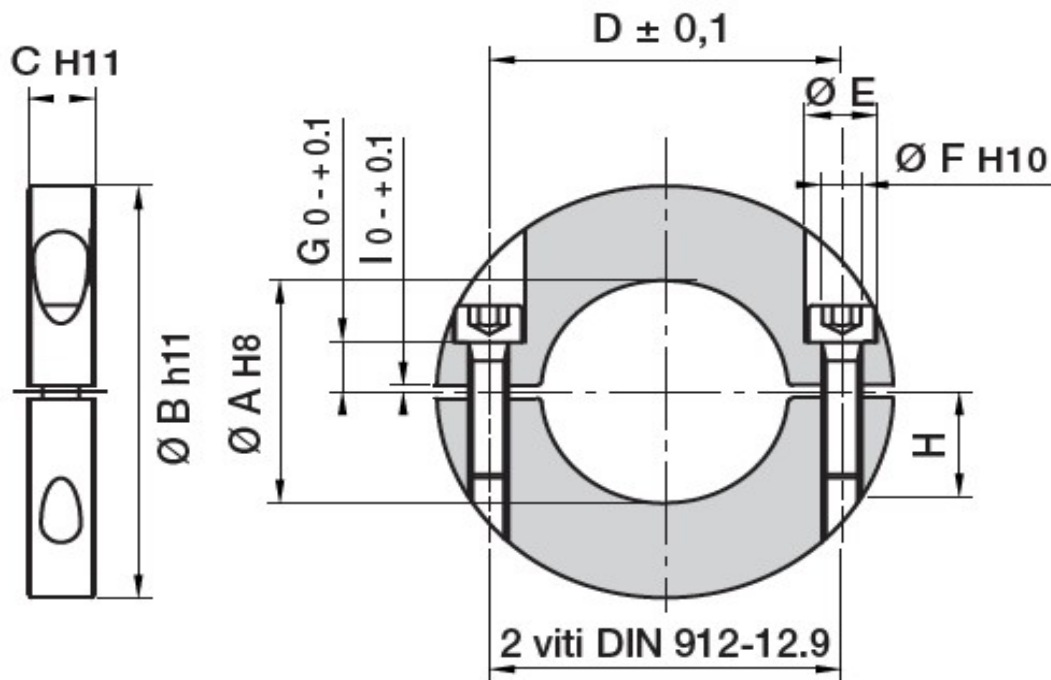

# SVĚRNÁ OBJÍMKA ADB-30

A	B	C	D	E	F	G	H	I	ŠROUB
(mm)									
30	56	12	42	10	5,5	7	18	2	M5 X 20