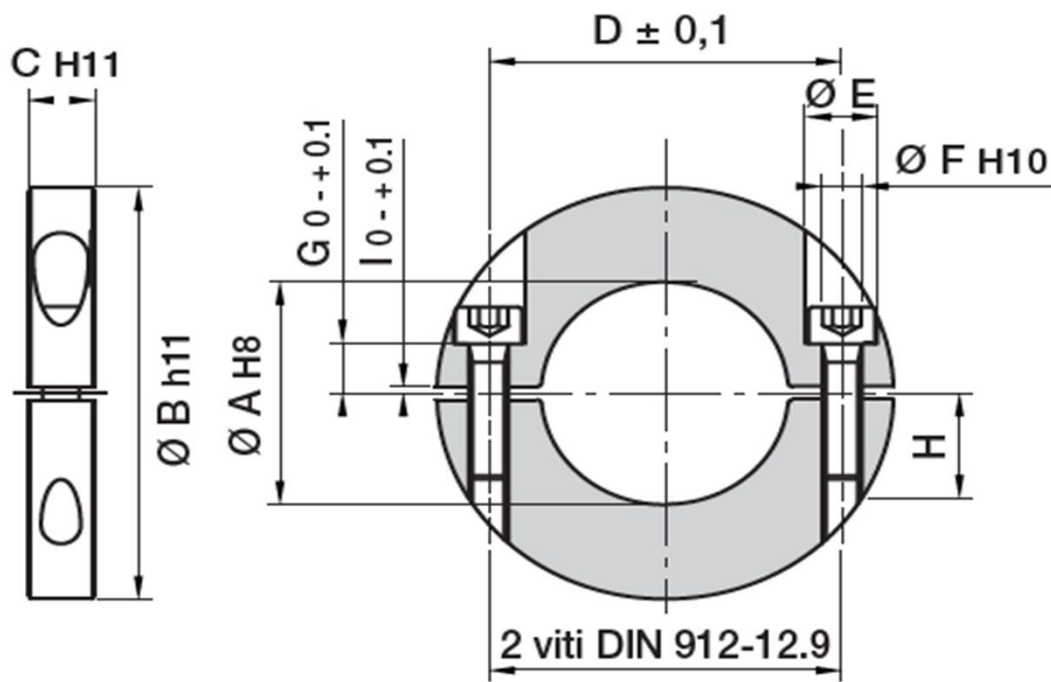

SVĚRNÁ OBJÍMKA ADB-32

A	B	C	D	E	F	G	H	I	ŠROUB
(mm)									
32	56	12	42	10	5,5	7	18	2	M5 X 20