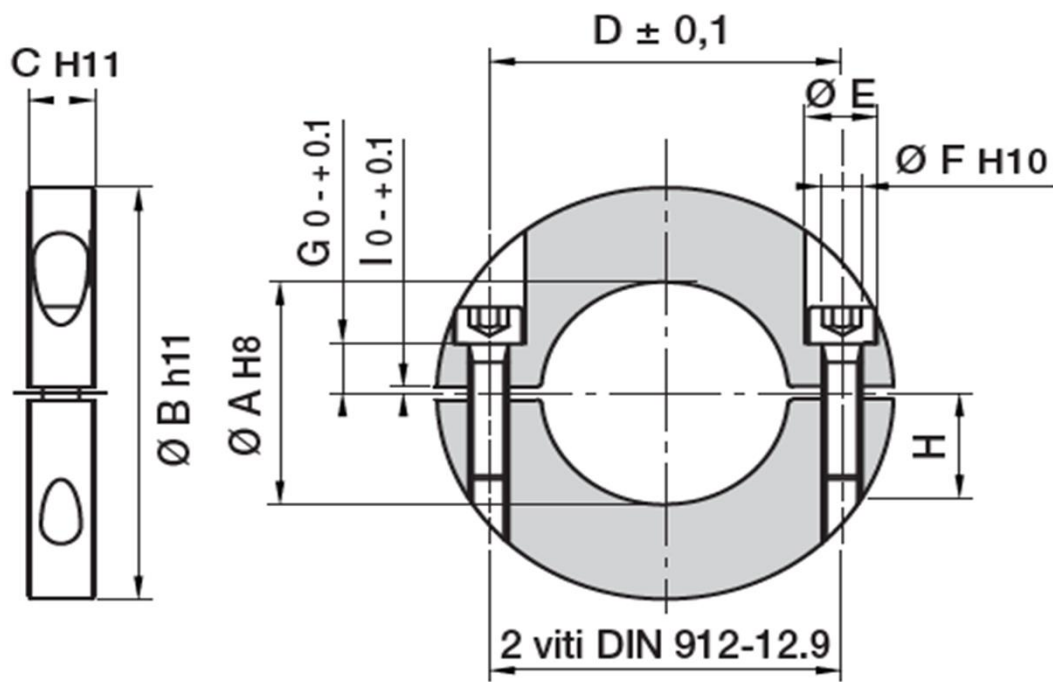

# SVĚRNÁ OBJÍMKA ADB-40

A	B	C	D	E	F	G	H	I	ŠROUB
(mm)									
40	70	14	55	11	6,5	7	18	2	M6 x 20