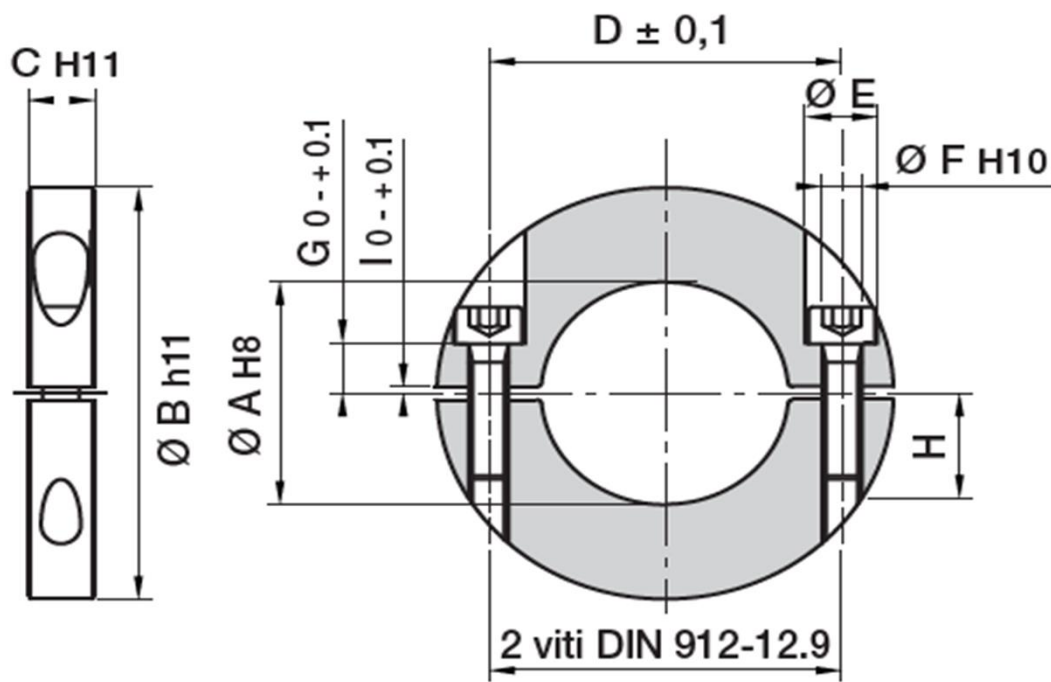

# SVĚRNÁ OBJÍMKA ADB-45

A	B	C	D	E	F	G	H	I	ŠROUB
(mm)									
45	80	14	65	11	6.5	7	18	2	M6x20