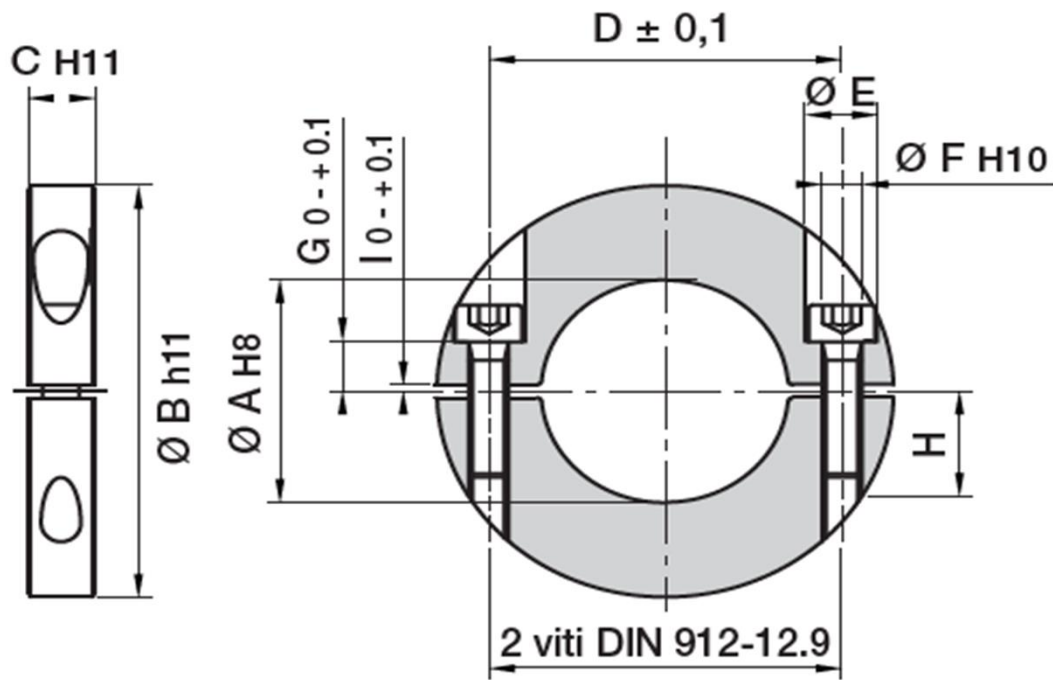

SVĚRNÁ OBJÍMKA ADB-50

A	B	C	D	E	F	G	H	I	ŠROUB
(mm)									
50	80	14	65	11	6,5	7	18	2	M6 x 20